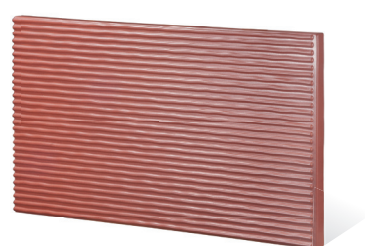

VARIANT - Rila

Desky **VARIANT - Rila** jsou moderní velkoformátové kachle se strukturálním designovým povrchem ve tvaru vln. Pohledové hrany mají profil / zaoblení **R 0,2** cm. Modelová řada VARIANT - Rila má horizontálně orientovaný směr strukturálního povrchu.

Doporučené použití: designové korpory krbů a kamen svíslé i vodorovné, lemování / zvýraznění ploch, vhodné pro kombinace s hladkým povrchem velkoformátových kachlů Ambient

Doporučené glazury: krycí matné i lesklé, vhodné jsou speciální efektní odstíny

Bokorysné pohledy

Profil pohledových hran

VARIANT - fotogalerie

VN VARIANT - Nature Line

VN - H - 0884402
Deska - Nature Line

VN - H - 0884411 - D
Římsa průběžná krátká
- Nature Line

VN - H - 0884411 - D
Římsa průběžná krátká
- Nature Line

VI VARIANT - Idea

VI - 0884402
Deska - Idea

VI - 0884402
Deska - Idea

VI - 0884402
Deska - Idea

VI - 0884411 - D
Římsa průběžná krátká - Idea

VR VARIANT - Rila

VR - 0884402 - O
Deska s osazením - Rila

VR - 0884402 - O
Deska s osazením - Rila