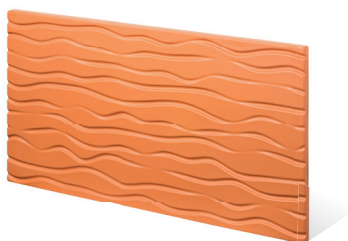

VARIANT - Rila

Desky **VARIANT - Rila** jsou moderní velkoformátové kachle se strukturálním designovým povrchem ve tvaru vln. Pohledové hrany mají profil / zaoblení **R 0,2** cm. Modelová řada VARIANT - Rila má horizontálně orientovaný směr strukturálního povrchu.

Doporučené použití: designové korpory krbů a kamen svíslé i vodorovné, lemování / zvýraznění ploch, vhodné pro kombinace s hladkým povrchem velkoformátových kachlů Ambient

Doporučené glazury: krycí matné i lesklé, vhodné jsou speciální efektní odstíny

Bokorysné pohledy

Profil pohledových hran

VARIANT - fotogalerie

VN VARIANT - Nature Line

VN - H - 0884402
Deska - Nature Line

VN - H - 0884411 - D
Římsa průběžná krátká
- Nature Line

VN - H - 0884411 - D
Římsa průběžná krátká
- Nature Line

VI VARIANT - Idea

VI - 0884402
Deska - Idea

VI - 0884402
Deska - Idea

VI - 0884402
Deska - Idea

VI - 0884411 - D
Římsa průběžná krátká - Idea

VR VARIANT - Rila

VR - 0884402 - O
Deska s osazením - Rila

VR - 0884402 - O
Deska s osazením - Rila