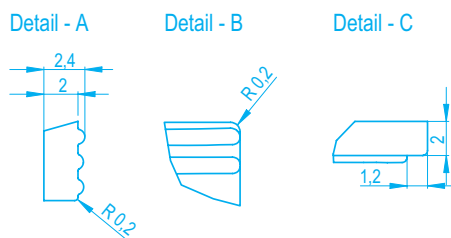

Profil pohledových hran