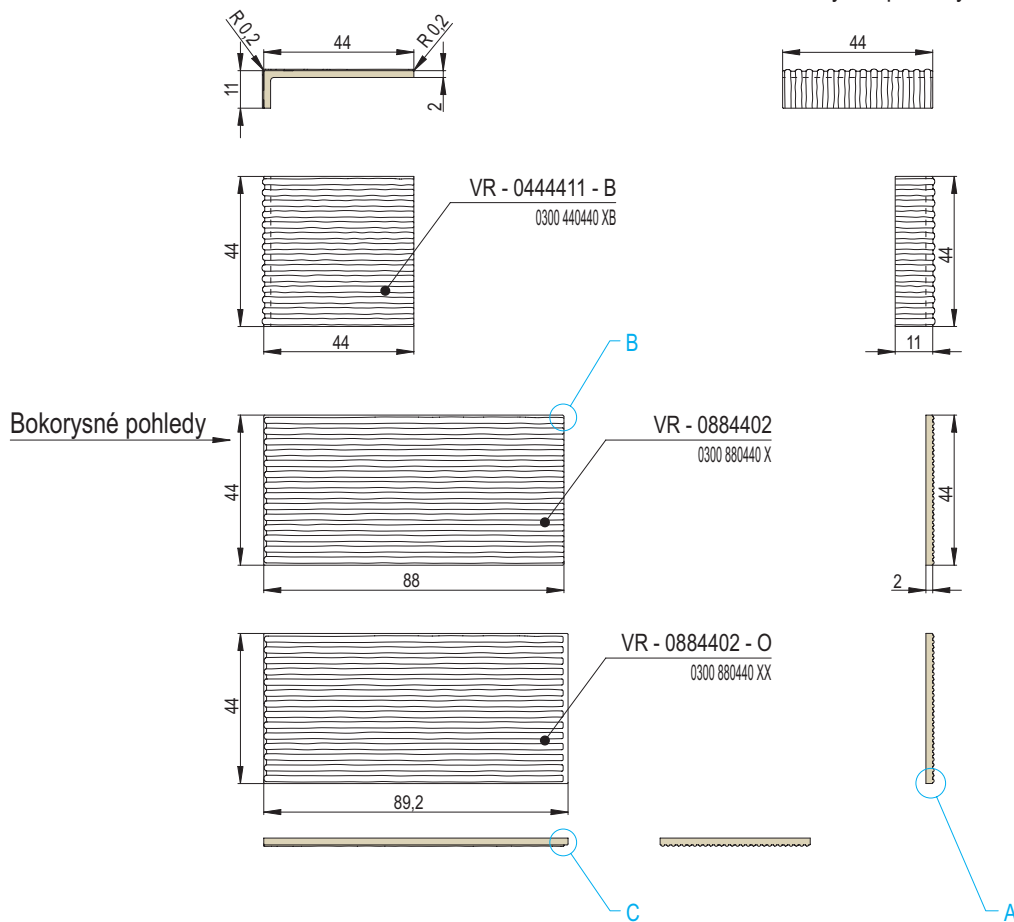

VARIANT - Rila

Desky **VARIANT - Rila** jsou moderní velkoformátové kachle se strukturálním designovým povrchem ve tvaru vln. Pohledové hrany mají profil / zaoblení **R 0,2** cm. Modelová řada VARIANT - Rila má horizontálně orientovaný směr strukturálního povrchu.

Náhled	Kód výrobku	Název	Rozměr (cm)	Poznámky	Hmot. (kg)	Výrobní číslo	Jednotky
	VR - 0444411 - B	Římsa průběžná	44x44x11	-	9,1	0300 440440 XB	10
	VR - 0884402	Deska	88x44x2	-	15,4	0300 880440 X	14
	VR - 0884402 - O	Deska s osazením	88x44x2	-	15,4	0300 880440 XX	14

Bokorysné pohledy

Profil pohledových hran

VARIANT - fotogalerie

VN VARIANT - Nature Line

VN - H - 0884402
Deska - Nature Line

VN - H - 0884411 - D
Římsa průběžná krátká
- Nature Line

VN - H - 0884411 - D
Římsa průběžná krátká
- Nature Line

VR - 0444411 - B
Římsa průběžná
44 cm - Rila