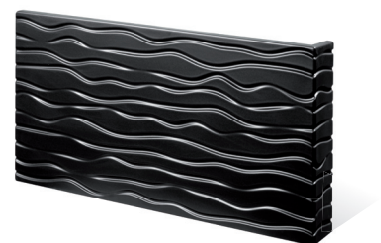

VN - H - 0884411 - D
Římsa průběžná krátká
- Nature Line

VI VARIANT - Idea

VI - 0884402
Deska - Idea

VI - 0884402
Deska - Idea

VI - 0884402
Deska - Idea

VI - 0884411 - D
Římsa průběžná krátká - Idea

VR VARIANT - Rila