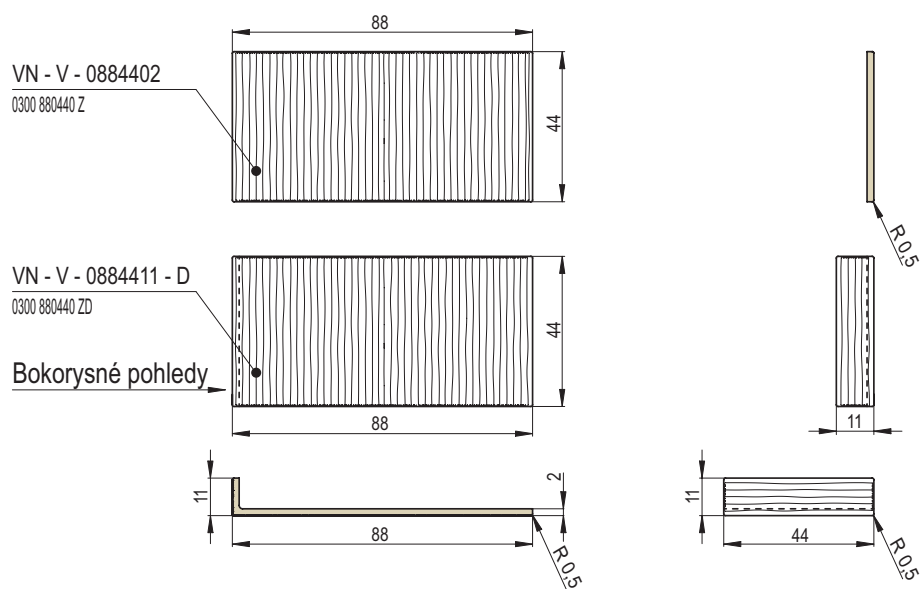

VN - V, Nature Line | vertikální

Náhled	Kód výrobku	Název	Rozměr (cm)	Poznámky	Hmot. (kg)	Výrobní číslo	Jednotky
	VN - V - 0884411 - D	Římsa průběžná krátká	88x44x11	vertikální	16,8	0300 880440 ZD	16
	VN - V - 0884402	Deska	88x44x2	vertikální	15,4	0300 880440 Z	14

VN - H, Nature Line | horizontální

Bokorysné pohledy

VN - V, Nature Line | vertikální

Bokorysné pohledy

VARIANT - fotogalerie

VN VARIANT - Nature Line

VN - H - 0884402
Deska - Nature Line

VN - H - 0884411 - D
Římsa průběžná krátká
- Nature Line