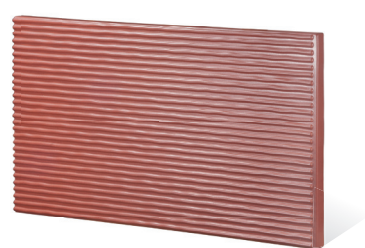

VR - 0884402 - O
Deska s osazením - Rila