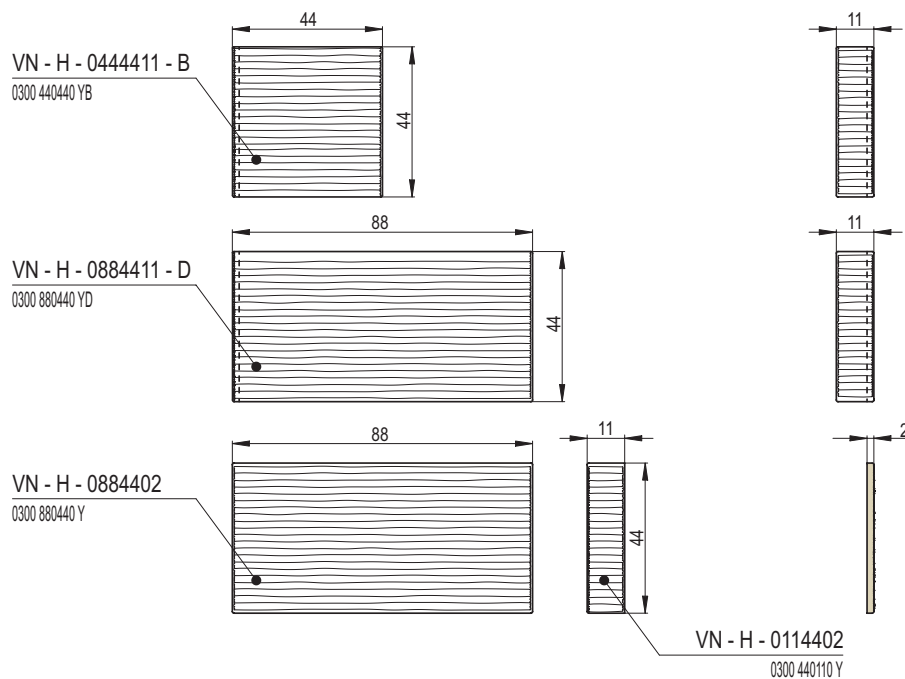

VN - H, Nature Line | horizontální

Bokorysné pohledy