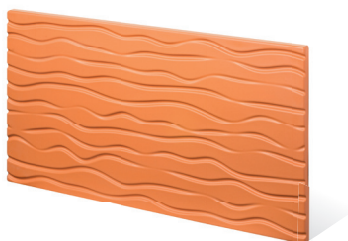

VI - 0884402
Deska - Idea