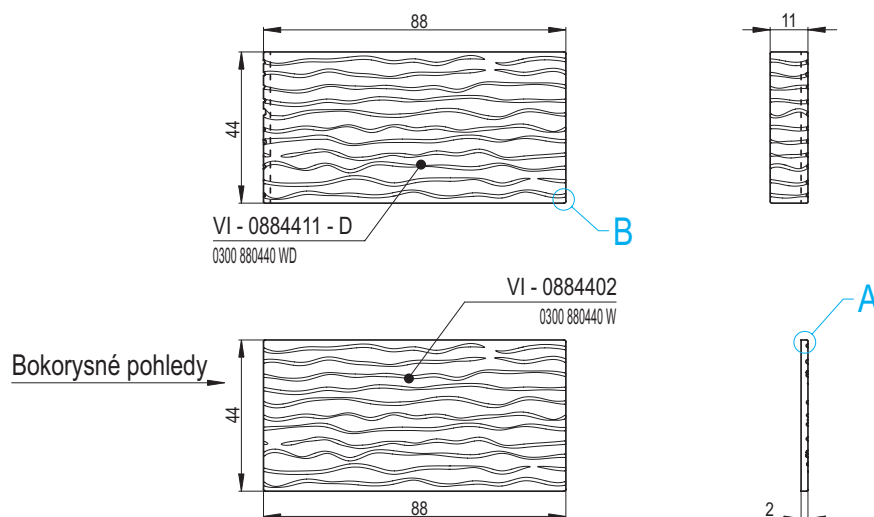

VARIANT - Idea

Desky **VARIANT - Idea** jsou moderní velkoformátové kachle se strukturálním designovým povrchem ve taru vln. Pohledové hrany mají profil / zaoblení **R 0,5** cm. Modelová řada VARIANT - Idea má horizontálně orientovaný směr strukturálního povrchu.

| Náhled | Kód výrobku | Název | Rozměr (cm) | Poznámky | Hmot. (kg) | Výrobní číslo | Jednotky |
|--------|------------------|-----------------------|-------------|----------|------------|----------------|----------|
| | VI - 0884411 - D | Římsa průběžná krátká | 88x44x11 | - | 15,0 | 0300 880440 WD | 16 |
| | VI - 0884402 | Deska | 88x44x2 | - | 13,8 | 0300 880440 W | 14 |

Bokorysné pohledy

Profil pohledových hran

Detail - A

Detail - B

VARIANT - fotogalerie

VN VARIANT - Nature Line

VN - H - 0884402
Deska - Nature Line

VN - H - 0884411 - D
Římsa průběžná krátká
- Nature Line