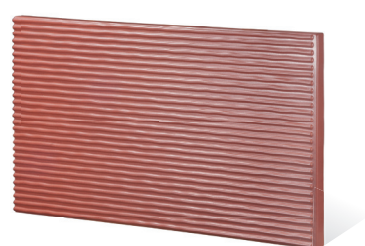

VR - 0884402 - O
Deska s osazením - Rila