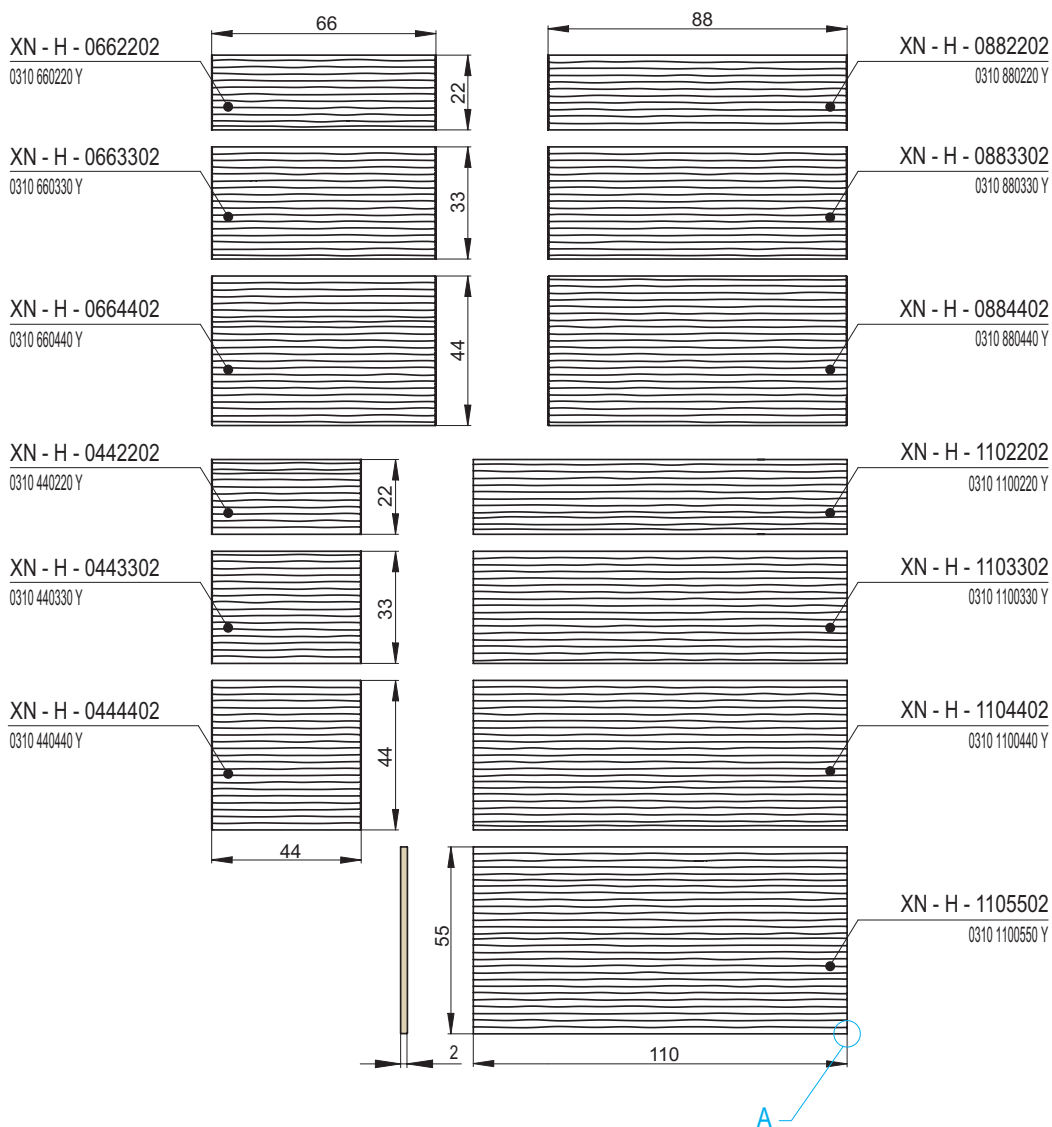

XN - H, Desky horizontální – výška 2 cm

Profil pohledových hran