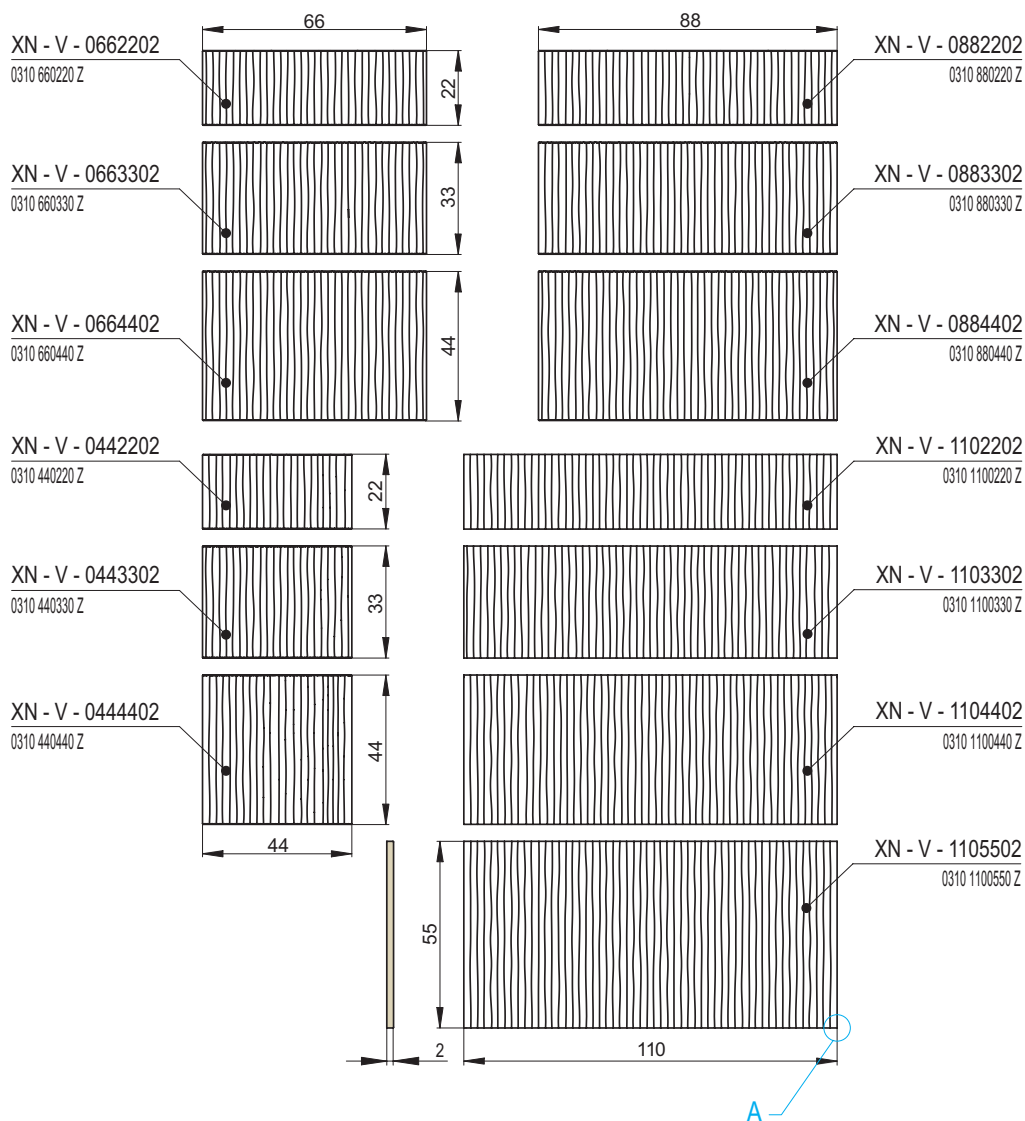

## XN - H, Desky horizontální – výška 2 cm

Náhled	Kód výrobku	Název	Rozměr (cm)	Poznámky	Hmot. (kg)	Výrobní číslo	Jednotky
	XN - H - 1105502	Deska	110x55x2	-	26,5	0310 1100550 Y	20
	XN - H - 1104402		110x44x2		21,2	0310 1100440 Y	16
	XN - H - 1103302		110x33x2		15,9	0310 1100330 Y	13
	XN - H - 1102202		110x22x2		10,6	0310 1100220 Y	10
	XN - H - 0884402	Deska	88x44x2	-	15,4	0310 880440 Y	12
	XN - H - 0883302		88x33x2		11,6	0310 880330 Y	9,5
	XN - H - 0882202		88x22x2		7,7	0310 880220 Y	7
	XN - H - 0664402	Deska	66x44x2	-	11,6	0310 660440 Y	9
	XN - H - 0663302		66x33x2		8,7	0310 660330 Y	7
	XN - H - 0662202		66x22x2		5,8	0310 660220 Y	5
	XN - H - 0444402	Deska	44x44x2	-	7,7	0310 440440 Y	6
	XN - H - 0443302		44x33x2		5,8	0310 440330 Y	4,5
	XN - H - 0442202		44x22x2		3,9	0310 440220 Y	3

## XN - H, Desky horizontální – výška 2 cm

Profil pohledových hran

Detail - A

## XN - V, Desky vertikální – výška 2 cm

Náhled	Kód výrobku	Název	Rozměr (cm)	Poznámky	Hmot. (kg)	Výrobní číslo	Jednotky
	XN - V - 1105502	Deska	110x50x2	-	26,5	0310 1100550 Z	20
	XN - V - 1104402		110x44x2		21,2	0310 1100440 Z	16
	XN - V - 1103302		110x33x2		15,9	0310 1100330 Z	13
	XN - V - 1102202		110x22x2		10,6	0310 1100220 Z	10
	XN - V - 0884402	Deska	88x44x2	-	15,4	0310 880440 Z	12
	XN - V - 0883302		88x33x2		11,6	0310 880330 Z	9,5
	XN - V - 0882202		88x22x2		7,7	0310 880220 Z	7
	XN - V - 0664402	Deska	66x44x2	-	11,6	0310 660440 Z	9
	XN - V - 0663302		66x33x2		8,7	0310 660330 Z	7
	XN - V - 0662202		66x22x2		5,8	0310 660220 Z	5
	XN - V - 0444402	Deska	44x44x2	-	7,7	0310 440440 Z	6
	XN - V - 0443302		44x33x2		5,8	0310 440330 Z	4,5
	XN - V - 0442202		44x22x2		3,9	0310 440220 Z	3

### Profil pohledových hran

Detail - A