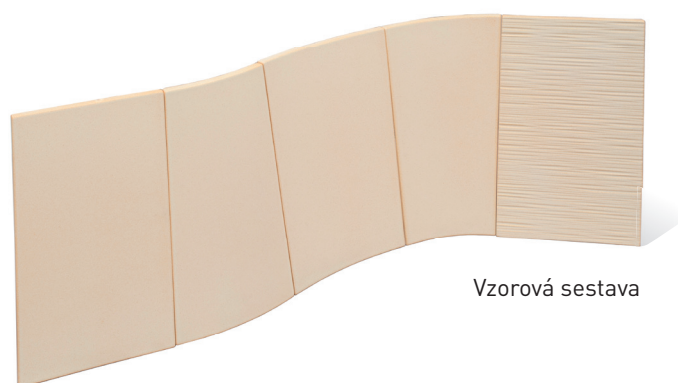

Vzorová sestava