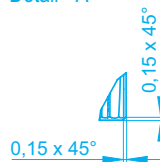

Profil pohledových hran

Detail - A