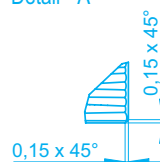

## XN - H, Desky horizontální – výška 2 cm

Náhled	Kód výrobku	Název	Rozměr (cm)	Poznámky	Hmot. (kg)	Výrobní číslo	Jednotky
	XN - H - 1105502	Deska	110x55x2	-	26,5	0310 1100550 Y	20
	XN - H - 1104402		110x44x2		21,2	0310 1100440 Y	16
	XN - H - 1103302		110x33x2		15,9	0310 1100330 Y	13
	XN - H - 1102202		110x22x2		10,6	0310 1100220 Y	10
	XN - H - 0884402	Deska	88x44x2	-	15,4	0310 880440 Y	12
	XN - H - 0883302		88x33x2		11,6	0310 880330 Y	9,5
	XN - H - 0882202		88x22x2		7,7	0310 880220 Y	7
	XN - H - 0664402	Deska	66x44x2	-	11,6	0310 660440 Y	9
	XN - H - 0663302		66x33x2		8,7	0310 660330 Y	7
	XN - H - 0662202		66x22x2		5,8	0310 660220 Y	5
	XN - H - 0444402	Deska	44x44x2	-	7,7	0310 440440 Y	6
	XN - H - 0443302		44x33x2		5,8	0310 440330 Y	4,5
	XN - H - 0442202		44x22x2		3,9	0310 440220 Y	3

## XN - H, Desky horizontální – výška 2 cm

Profil pohledových hran

Detail - A

## XN - V, Desky vertikální – výška 2 cm

Náhled	Kód výrobku	Název	Rozměr (cm)	Poznámky	Hmot. (kg)	Výrobní číslo	Jednotky
	XN - V - 1105502	Deska	110x50x2	-	26,5	0310 1100550 Z	20
	XN - V - 1104402		110x44x2		21,2	0310 1100440 Z	16
	XN - V - 1103302		110x33x2		15,9	0310 1100330 Z	13
	XN - V - 1102202		110x22x2		10,6	0310 1100220 Z	10
	XN - V - 0884402	Deska	88x44x2	-	15,4	0310 880440 Z	12
	XN - V - 0883302		88x33x2		11,6	0310 880330 Z	9,5
	XN - V - 0882202		88x22x2		7,7	0310 880220 Z	7
	XN - V - 0664402	Deska	66x44x2	-	11,6	0310 660440 Z	9
	XN - V - 0663302		66x33x2		8,7	0310 660330 Z	7
	XN - V - 0662202		66x22x2		5,8	0310 660220 Z	5
	XN - V - 0444402	Deska	44x44x2	-	7,7	0310 440440 Z	6
	XN - V - 0443302		44x33x2		5,8	0310 440330 Z	4,5
	XN - V - 0442202		44x22x2		3,9	0310 440220 Z	3