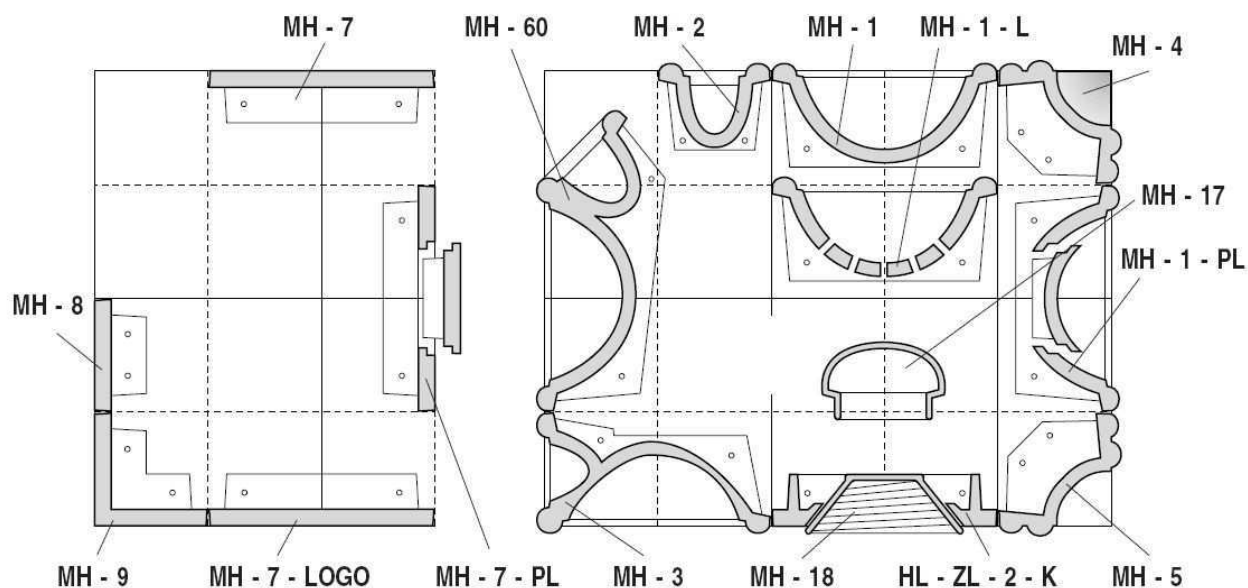

poniższe typy glazur:

**21, 64 oraz glazury
transparentne.**

symbol	opis	rozmiar (cm)	liczba jednostek	pow. (cm ²)	waga (kg)
MH-1	Kafel podstawowy	22 x 22	1,2	484	2,9
MH-1-PL	Wyczystka	22 x 22	1,4	484	3,1
MH-1-L*	Wywiewka	22 x 22	1,4	484	3,1
MH-2	Kafel półkowy	11 x 22	1	242	1,4
MH-3	Kafel narożny 1 na ½	22 x 11 x 22	2	726	3,6
MH-4	Kafel narożny ½ na ½ warkocz	11 x 11 x 22	1,6	484	2,3
MH-5	Kafel narożny ½ na ½ warkocz	11 x 11 x 22	1,6	484	2,3
MH-6	Kafel narożny 1 na ½, wys. 11 cm	22 x 22 x 11	2	484	3,1
MH-60	kafel narożny 135° 1 na ½	22/11 x 22	2	726	3,7
MH-7	Kafel podstawowy gładki	22 x 28	1,2	616	2,5
MH-7-PL	Kafel podstawowy gładki wyczystka	22 x 28	1,4	616	2,7
MH-7-logo	Kafel podstawowy gładki logo	22 x 28	0	616	2,5
MH-8	Kafel półkowy gładki	11 x 28	1	308	1,6
MH-9	Kafel narożny ½ na ½ gładki	11 x 11 x 28	1,8	616	2,4
MH-17	Korek zewnętrzny	Ø 12	1	153	0,5
MH-18	Korek wewnętrzny	Ø 15	1,2	180	0,5
HL-ZL-2-K	Kafel pod tynk do korka	22 x 24	1	528	1,8