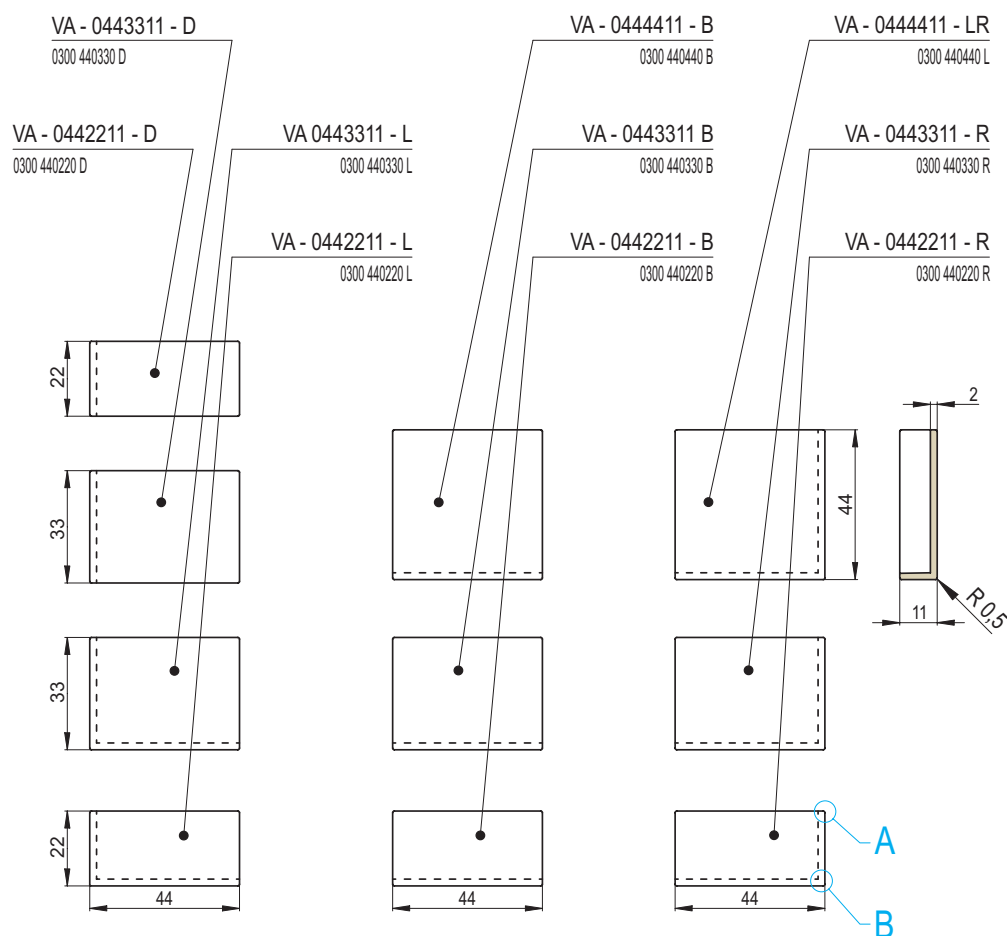

### Profil pohledových hran

Detail - A

Detail - B

Rozměry v cm.

### Profil pohledových hran

Detail - A

Detail - B

Náhled	Kód výrobku	Název	Rozměr (cm)	Poznámky	Hmot. (kg)	Výrobní číslo	Jednotky
	VA - 0884411	Římsa plná	88x44x11	-	23,8	0300 880440	24
	VA - 0884411 01	Římsa plná - design 01	88x44x11	-	23,8	0300 880440 01	29,0
	VA - 0884411 02	Římsa plná - design 02	88x44x11	-	23,8	0300 880440 02	29,0
	VA - 0884411 03	Římsa plná - design 03	88x44x11	-	23,8	0300 880440 03	29,0
	VA - 0884411 04	Římsa plná - design 04	88x44x11	-	23,8	0300 880440 04	29,0
	VA - 0884411 05	Římsa plná - design 05	88x44x11	-	23,8	0300 880440 05	29,0