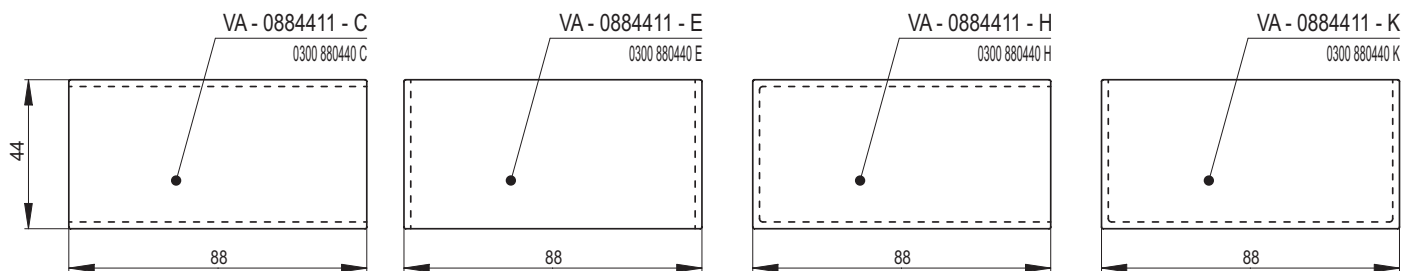

Náhled	Kód výrobku	Název	Rozměr (cm)	Poznámky	Hmot. (kg)	Výrobní číslo	Jednotky
	VA - 0884411 - B	Římsa průběžná dlouhá	88x44x11	-	17,4	0300 880440 B	17
	VA - 0883311 - B		88x33x11		14,4	0300 880330 B	12
	VA - 0882211 - B		88x22x11		10,5	0300 880220 B	9
	VA - 0884411 - D	Římsa průběžná krátká	88x44x11	-	16,8	0300 880440 D	14
	VA - 0883311 - D		88x33x11		11,8	0300 880330 D	11
	VA - 0882211 - D		88x22x11		7,9	0300 880220 D	8
	VA - 0884411 - L	Římsa roh levý	88x44x11	-	19,6	0300 880440 L	19
	VA - 0883311 - L		88x33x11		15,4	0300 880330 L	14
	VA - 0882211 - L		88x22x11		13,8	0300 880220 L	10
	VA - 0884411 - R	Římsa roh pravý	88x44x11	-	19,6	0300 880440 R	19
	VA - 0883311 - R		88x33x11		15,4	0300 880330 R	14
	VA - 0882211 - R		88x22x11		13,8	0300 880220 R	10
	VA - 0884411 - C	Římsa průběžná dlouhá	88x44x11	-	20,7	0300 880440 C	24
	VA - 0884411 - E	Římsa průběžná krátká	88x44x11	-	18	0300 880440 E	20
	VA - 0884411 - H	Římsa plná	88x44x11	-	22	0300 880440 H	25
	VA - 0884411 - K		88x44x11		20,7	0300 880440 K	24

### Profil pohledových hran

Detail - A

Detail - B

Rozměry v cm.