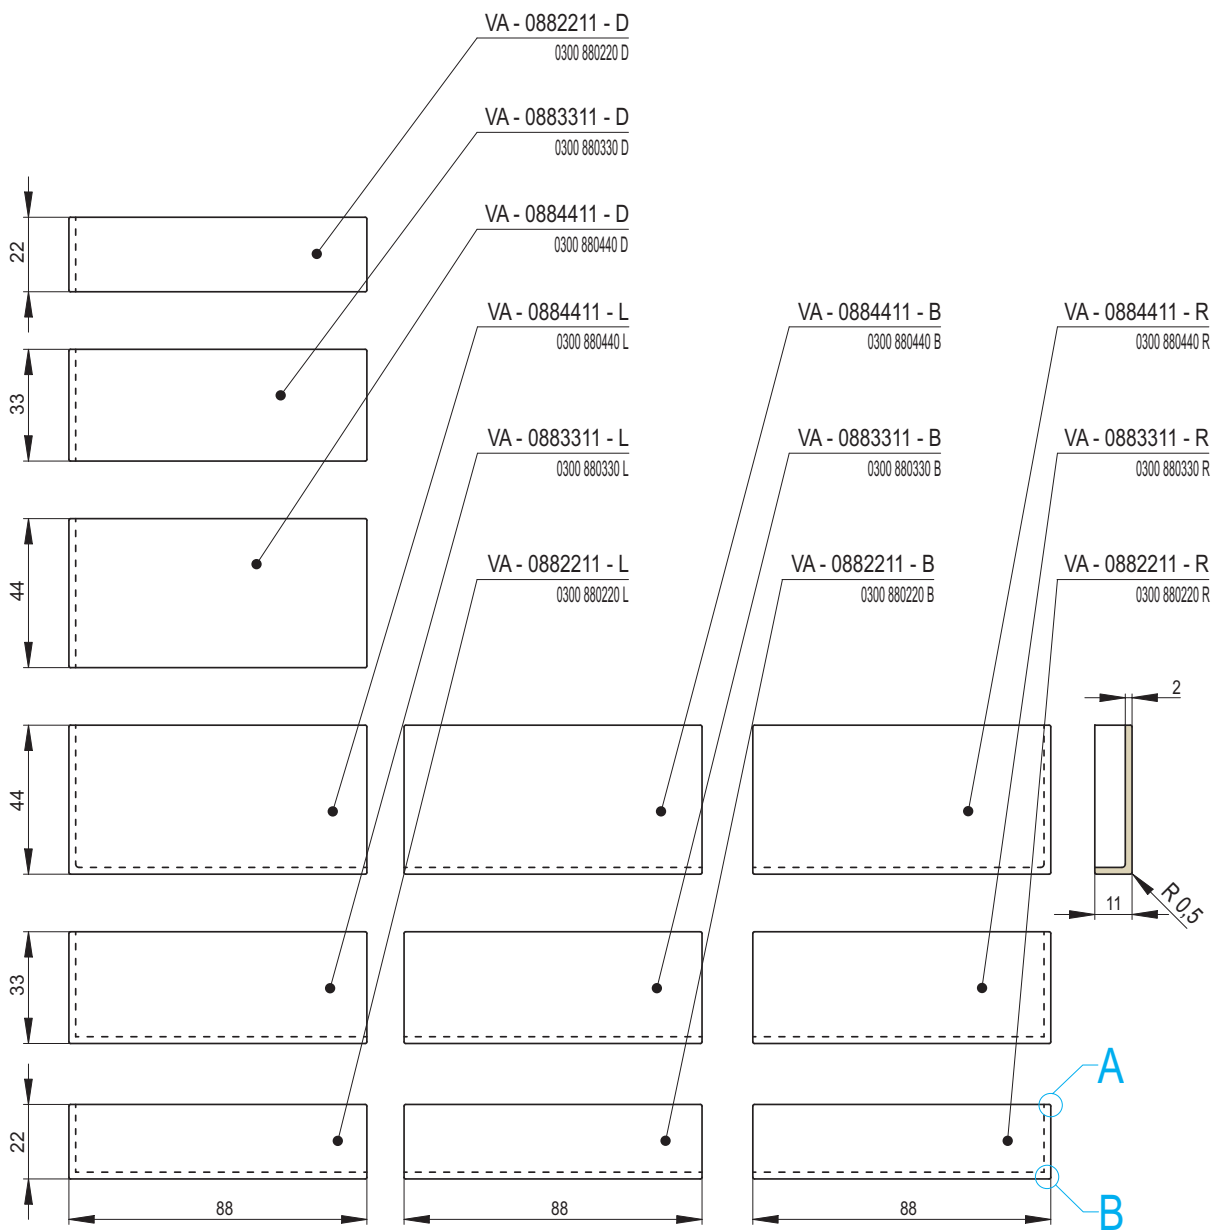

# VARIANT - Ambient 88 / 11

Modelová řada **VARIANT - Ambient** – moderní velkoformátové kachle s čistě hladkým povrchem. Pohledové hrany mají poloměr zaoblení **R 0,5 cm**.

- maximální rozměr kachlů a desek je **88 x 44 x 11 cm**, boční stěny výšky 11 cm jsou vychýleny o 0,5° (viz řez kachle na str. 63)
- možné individuální atypické úpravy rozměrů a tvarů jednotlivých typů kachlů
- možné kombinovat se standardní keramikou

Náhled	Kód výrobku	Název	Rozměr (cm)	Poznámky	Hmot. (kg)	Výrobní číslo	Jednotky
	VA - 0884411 - B	Římsa průběžná dlouhá	88x44x11	-	17,4	0300 880440 B	17
	VA - 0883311 - B		88x33x11		14,4	0300 880330 B	12
	VA - 0882211 - B		88x22x11		10,5	0300 880220 B	9
	VA - 0884411 - D	Římsa průběžná krátká	88x44x11	-	16,8	0300 880440 D	14
	VA - 0883311 - D		88x33x11		11,8	0300 880330 D	11
	VA - 0882211 - D		88x22x11		7,9	0300 880220 D	8
	VA - 0884411 - L	Římsa roh levý	88x44x11	-	19,6	0300 880440 L	19
	VA - 0883311 - L		88x33x11		15,4	0300 880330 L	14
	VA - 0882211 - L		88x22x11		13,8	0300 880220 L	10
	VA - 0884411 - R	Římsa roh pravý	88x44x11	-	19,6	0300 880440 R	19
	VA - 0883311 - R		88x33x11		15,4	0300 880330 R	14
	VA - 0882211 - R		88x22x11		13,8	0300 880220 R	10
	VA - 0884411 - C	Římsa průběžná dlouhá	88x44x11	-	20,7	0300 880440 C	24
	VA - 0884411 - E	Římsa průběžná krátká	88x44x11	-	18	0300 880440 E	20
	VA - 0884411 - H	Římsa plná	88x44x11	-	22	0300 880440 H	25
	VA - 0884411 - K		88x44x11		20,7	0300 880440 K	24

Náhled	Kód výrobku	Název	Rozměr (cm)	Poznámky	Hmot. (kg)	Výrobní číslo	Jednotky
	VA - 0884411	Římsa plná	88x44x11	-	23,8	0300 880440	24
	VA - 0884411 01	Římsa plná - design 01	88x44x11	-	23,8	0300 880440 01	29,0
	VA - 0884411 02	Římsa plná - design 02	88x44x11	-	23,8	0300 880440 02	29,0
	VA - 0884411 03	Římsa plná - design 03	88x44x11	-	23,8	0300 880440 03	29,0
	VA - 0884411 04	Římsa plná - design 04	88x44x11	-	23,8	0300 880440 04	29,0
	VA - 0884411 05	Římsa plná - design 05	88x44x11	-	23,8	0300 880440 05	29,0