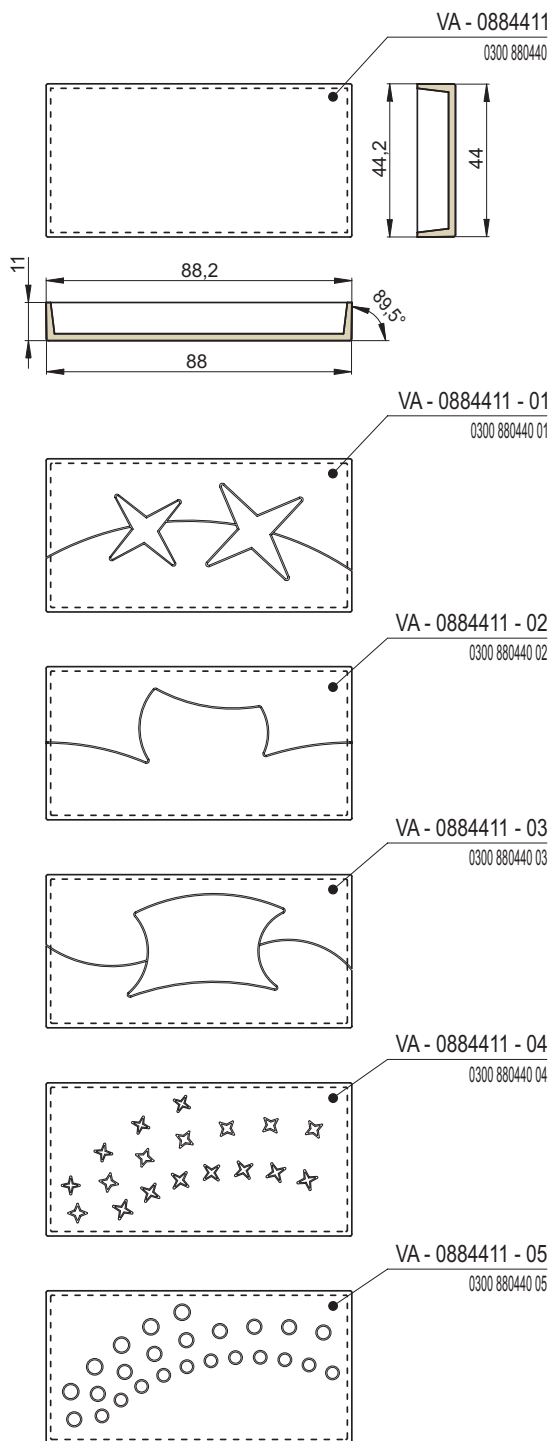

Náhled	Kód výrobku	Název	Rozměr (cm)	Poznámky	Hmot. (kg)	Výrobní číslo	Jednotky
	VA - 0884411 - B	Římsa průběžná dlouhá	88x44x11	-	17,4	0300 880440 B	17
	VA - 0883311 - B		88x33x11		14,4	0300 880330 B	12
	VA - 0882211 - B		88x22x11		10,5	0300 880220 B	9
	VA - 0884411 - D	Římsa průběžná krátká	88x44x11	-	16,8	0300 880440 D	14
	VA - 0883311 - D		88x33x11		11,8	0300 880330 D	11
	VA - 0882211 - D		88x22x11		7,9	0300 880220 D	8
	VA - 0884411 - L	Římsa roh levý	88x44x11	-	19,6	0300 880440 L	19
	VA - 0883311 - L		88x33x11		15,4	0300 880330 L	14
	VA - 0882211 - L		88x22x11		13,8	0300 880220 L	10
	VA - 0884411 - R	Římsa roh pravý	88x44x11	-	19,6	0300 880440 R	19
	VA - 0883311 - R		88x33x11		15,4	0300 880330 R	14
	VA - 0882211 - R		88x22x11		13,8	0300 880220 R	10
	VA - 0884411 - C	Římsa průběžná dlouhá	88x44x11	-	20,7	0300 880440 C	24
	VA - 0884411 - E	Římsa průběžná krátká	88x44x11	-	18	0300 880440 E	20
	VA - 0884411 - H	Římsa plná	88x44x11	-	22	0300 880440 H	25
	VA - 0884411 - K		88x44x11		20,7	0300 880440 K	24

### Profil pohledových hran

Detail - A

Detail - B

- standardní rozměr kachlů je **88 x 44 x 11 cm**
- možné individuální zadání atypických úprav a tvarů i jejich rozměrů
- vícebarevné glazování / jednotlivé řezané části mohou být glazovány každá v jiné barvě a následně opět spojeny do jednoho kusu
- lze kombinovat se standardní keramikou

Náhled	Kód výrobku	Název	Rozměr (cm)	Poznámky	Hmot. (kg)	Výrobní číslo	Jednotky
	VA - 0884411	Římsa plná	88x44x11	-	23,8	0300 880440	24
	VA - 0884411 01	Římsa plná - design 01	88x44x11	-	23,8	0300 880440 01	29,0
	VA - 0884411 02	Římsa plná - design 02	88x44x11	-	23,8	0300 880440 02	29,0
	VA - 0884411 03	Římsa plná - design 03	88x44x11	-	23,8	0300 880440 03	29,0
	VA - 0884411 04	Římsa plná - design 04	88x44x11	-	23,8	0300 880440 04	29,0
	VA - 0884411 05	Římsa plná - design 05	88x44x11	-	23,8	0300 880440 05	29,0