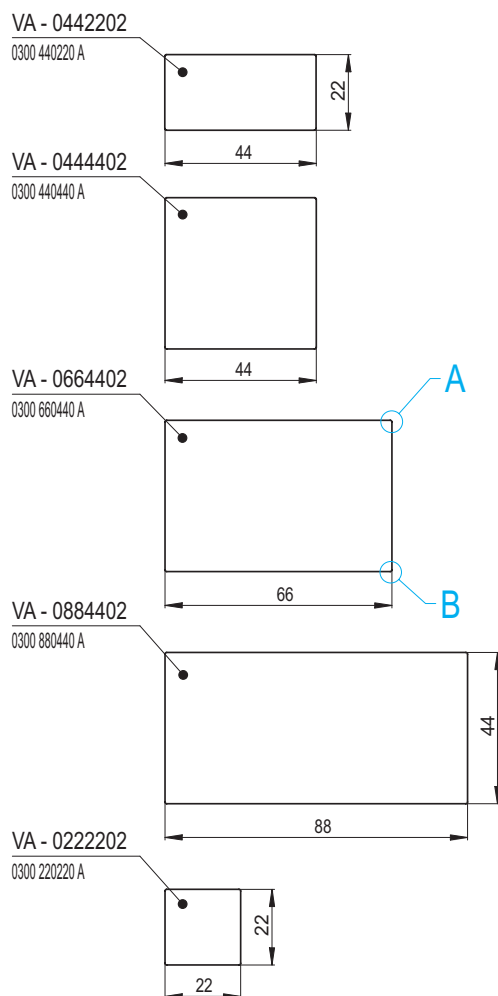

### Profil pohledových hran

Detail - A

Detail - B

Profil pohledových hran

Detail - A

Detail - B

Bokorysné pohledy

Bokorysné pohledy

Bokorysné pohledy

Náhled	Kód výrobku	Název	Rozměr (cm)	Poznámky	Hmot. (kg)	Výrobní číslo	Jednotky
	VA - 0884411	Římsa plná	88x44x11	-	23,8	0300 880440	24
	VA - 0884411 01	Římsa plná - design 01	88x44x11	-	23,8	0300 880440 01	29,0
	VA - 0884411 02	Římsa plná - design 02	88x44x11	-	23,8	0300 880440 02	29,0
	VA - 0884411 03	Římsa plná - design 03	88x44x11	-	23,8	0300 880440 03	29,0
	VA - 0884411 04	Římsa plná - design 04	88x44x11	-	23,8	0300 880440 04	29,0
	VA - 0884411 05	Římsa plná - design 05	88x44x11	-	23,8	0300 880440 05	29,0