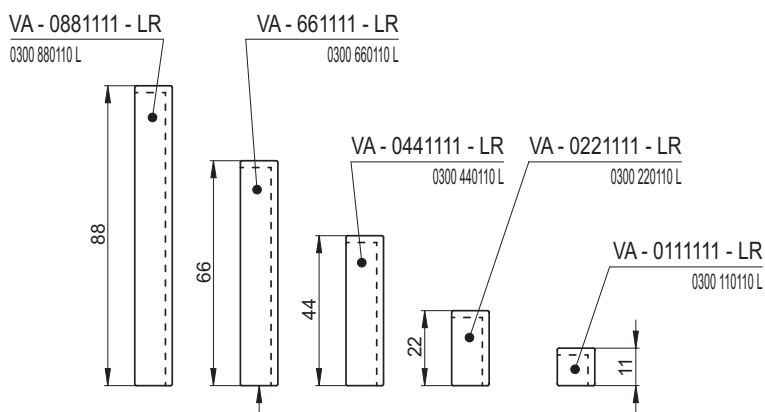

### Profil pohledových hran

Detail - A

Detail - B

Profil pohledových hran

Detail - A

Detail - B

Bokorysné pohledy

Bokorysné pohledy

Bokorysné pohledy

Náhled	Kód výrobku	Název	Rozměr (cm)	Poznámky	Hmot. (kg)	Výrobní číslo	Jednotky
	VA - 0884411	Římsa plná	88x44x11	-	23,8	0300 880440	24
	VA - 0884411 01	Římsa plná - design 01	88x44x11	-	23,8	0300 880440 01	29,0
	VA - 0884411 02	Římsa plná - design 02	88x44x11	-	23,8	0300 880440 02	29,0
	VA - 0884411 03	Římsa plná - design 03	88x44x11	-	23,8	0300 880440 03	29,0
	VA - 0884411 04	Římsa plná - design 04	88x44x11	-	23,8	0300 880440 04	29,0
	VA - 0884411 05	Římsa plná - design 05	88x44x11	-	23,8	0300 880440 05	29,0