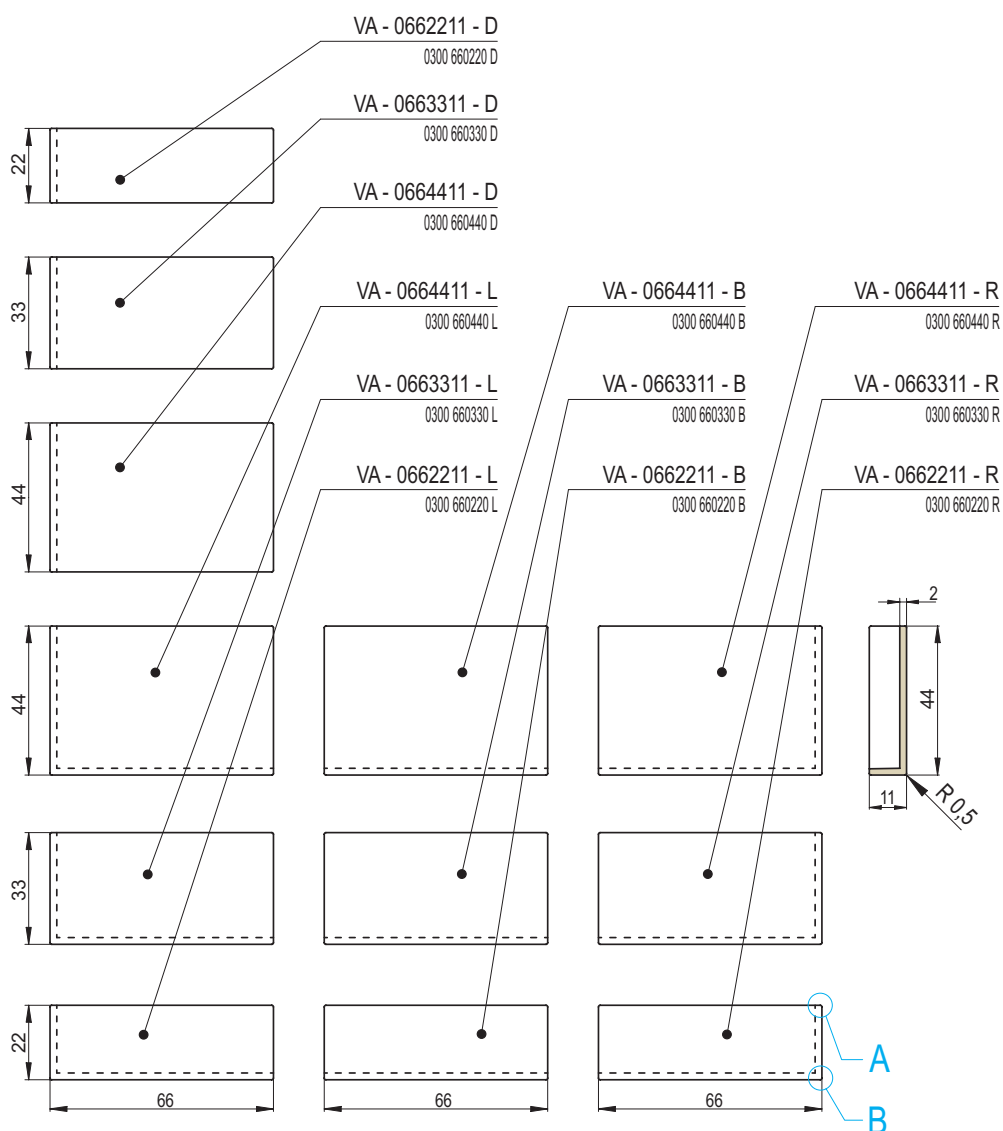

Náhled	Kód výrobku	Název	Rozměr (cm)	Poznámky	Hmot. (kg)	Výrobní číslo	Jednotky
	VA - 0884411 - B	Římsa průběžná dlouhá	88x44x11	-	17,4	0300 880440 B	17
	VA - 0883311 - B		88x33x11		14,4	0300 880330 B	12
	VA - 0882211 - B		88x22x11		10,5	0300 880220 B	9
	VA - 0884411 - D	Římsa průběžná krátká	88x44x11	-	16,8	0300 880440 D	14
	VA - 0883311 - D		88x33x11		11,8	0300 880330 D	11
	VA - 0882211 - D		88x22x11		7,9	0300 880220 D	8
	VA - 0884411 - L	Římsa roh levý	88x44x11	-	19,6	0300 880440 L	19
	VA - 0883311 - L		88x33x11		15,4	0300 880330 L	14
	VA - 0882211 - L		88x22x11		13,8	0300 880220 L	10
	VA - 0884411 - R	Římsa roh pravý	88x44x11	-	19,6	0300 880440 R	19
	VA - 0883311 - R		88x33x11		15,4	0300 880330 R	14
	VA - 0882211 - R		88x22x11		13,8	0300 880220 R	10
	VA - 0884411 - C	Římsa průběžná dlouhá	88x44x11	-	20,7	0300 880440 C	24
	VA - 0884411 - E	Římsa průběžná krátká	88x44x11	-	18	0300 880440 E	20
	VA - 0884411 - H	Římsa plná	88x44x11	-	22	0300 880440 H	25
	VA - 0884411 - K		88x44x11		20,7	0300 880440 K	24

### Profil pohledových hran

Detail - A

Detail - B

Rozměry v cm.

### Profil pohledových hran

Detail - A

Detail - B

Náhled	Kód výrobku	Název	Rozměr (cm)	Poznámky	Hmot. (kg)	Výrobní číslo	Jednotky
	VA - 0884411	Římsa plná	88x44x11	-	23,8	0300 880440	24
	VA - 0884411 01	Římsa plná - design 01	88x44x11	-	23,8	0300 880440 01	29,0
	VA - 0884411 02	Římsa plná - design 02	88x44x11	-	23,8	0300 880440 02	29,0
	VA - 0884411 03	Římsa plná - design 03	88x44x11	-	23,8	0300 880440 03	29,0
	VA - 0884411 04	Římsa plná - design 04	88x44x11	-	23,8	0300 880440 04	29,0
	VA - 0884411 05	Římsa plná - design 05	88x44x11	-	23,8	0300 880440 05	29,0