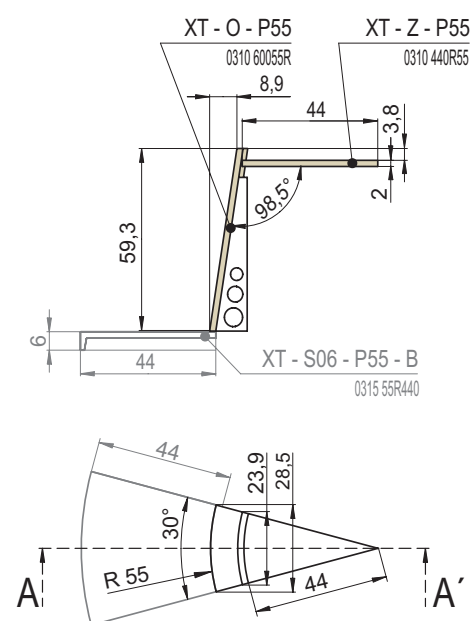

XT Opěrák P55
XT Záklop P55

ŘEZ A - A'