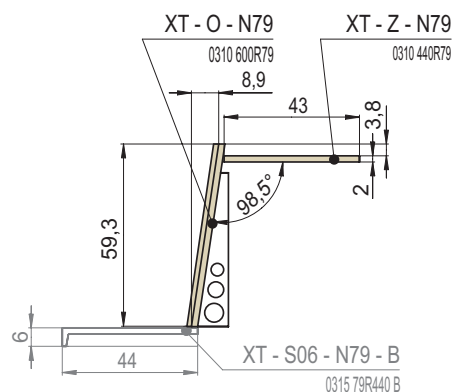

XT Opěráky a záklopy / výška / tloušťka záklopů 2 cm

XT Opěrák N25 XT Záklop N25

– podstava nemá přímo navazující sedák,
lze kombinovat všechny typy sedáků dle dispozice

XT Opěrák N79 XT Záklop N79

ŘEZ A - A'

ŘEZ A - A'

Rozměry v cm.