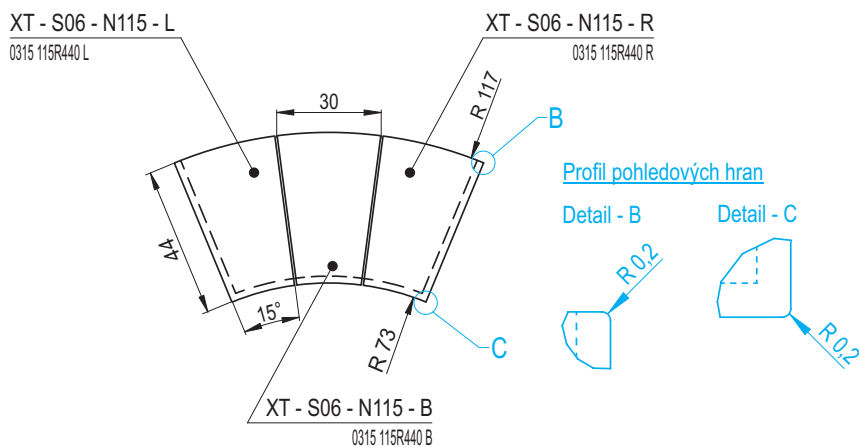

Náhled	Kód výrobku	Název	Rozměr (cm)	Poznámky	Hmot. (kg)	Výrobní číslo	Jednotky
	XT - S06 - P530 - B	Sedák	R530x6	pozitivní	12,4	0315 530R440 B	12
	XT - S06 - P530 - L	Sedák levý	7,5° / kus 	pozitivní, glazovaná levá strana	13	0315 530R440 L	13
	XT - S06 - P530 - R	Sedák pravý		pozitivní, glazovaná pravá strana	13	0315 530R440 R	13
	XT - S06 - N79 - B	Sedák	R36,5x6	negativní	4,2	0315 79R440 B	6
	XT - S06 - N79 - L	Sedák levý	22,5° / kus 16 do kruhu 	negativní, glazovaná levá strana	4,8	0315 79R440 L	7
	XT - S06 - N79 - R	Sedák pravý		negativní, glazovaná pravá strana	4,8	0315 79R440 R	7
	XT - S06 - N115 - B	Sedák	R73x6	negativní	4,6	0315 115R440 B	7
	XT - S06 - N115 - L	Sedák levý	15° / kus 	negativní, glazovaná levá strana	5,2	0315 115R440 L	8
	XT - S06 - N115 - R	Sedák pravý		negativní, glazovaná pravá strana	5,2	0315 115R440 R	8
	XT - S06 - N155 - B	Sedák	R113x6	negativní	4,8	0315 155R440 B	7
	XT - S06 - N155 - L	Sedák levý	11° / kus 	negativní, glazovaná levá strana	5,4	0315 155R440 L	8
	XT - S06 - N155 - R	Sedák pravý		negativní, glazovaná pravá strana	5,4	0315 155R440 R	8

## XT Sedáky S06 / výška sedáků 6 cm

1 | VELKOFORMÁTOVÉ KACHLE

### ŘEZA A - A'

Rozměry v cm.

**XT Sedáky S06 - N155 /** výška sedáků **6 cm**

1 | VELKOFORMÁTOVÉ KACHLE

ŘEZA - A'-

**XT Sedáky S06 - 30 /** výška sedáků **6 cm**

ŘEZA - A'-

Rozměry v cm.