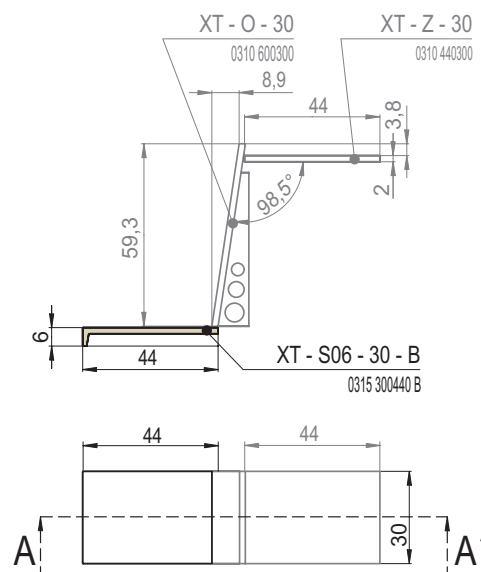

### ŘEZA A - A'

Rozměry v cm.

**XT Sedáky S06 - N155 /** výška sedáků **6 cm**

1 | VELKOFORMÁTOVÉ KACHLE

ŘEZA - A'-

**XT Sedáky S06 - 30 /** výška sedáků **6 cm**

ŘEZA - A'-

Rozměry v cm.

## XT Sedáky S06 - P55 / výška sedáků 6 cm

Profil pohledových hran

Detail - B

Detail - C

### ŘEZA - A'

Rozměry v cm.