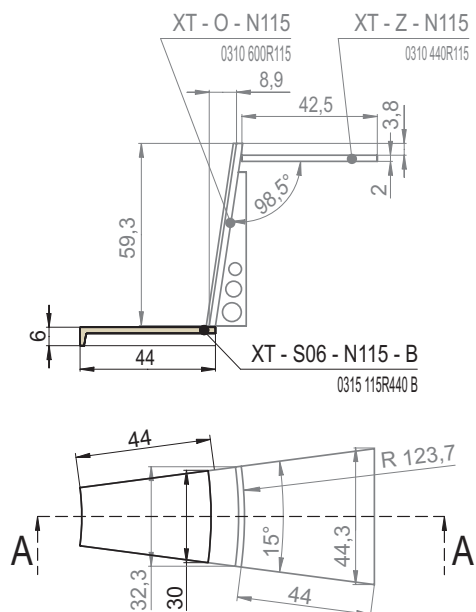

Náhled	Kód výrobku	Název	Rozměr (cm)	Poznámky	Hmot. (kg)	Výrobní číslo	Jednotky
	XT - S06 - P530 - B	Sedák	R530x6	pozitivní	12,4	0315 530R440 B	12
	XT - S06 - P530 - L	Sedák levý	7,5° / kus 	pozitivní, glazovaná levá strana	13	0315 530R440 L	13
	XT - S06 - P530 - R	Sedák pravý		pozitivní, glazovaná pravá strana	13	0315 530R440 R	13
	XT - S06 - N79 - B	Sedák	R36,5x6	negativní	4,2	0315 79R440 B	6
	XT - S06 - N79 - L	Sedák levý	22,5° / kus 16 do kruhu 	negativní, glazovaná levá strana	4,8	0315 79R440 L	7
	XT - S06 - N79 - R	Sedák pravý		negativní, glazovaná pravá strana	4,8	0315 79R440 R	7
	XT - S06 - N115 - B	Sedák	R73x6	negativní	4,6	0315 115R440 B	7
	XT - S06 - N115 - L	Sedák levý	15° / kus 	negativní, glazovaná levá strana	5,2	0315 115R440 L	8
	XT - S06 - N115 - R	Sedák pravý		negativní, glazovaná pravá strana	5,2	0315 115R440 R	8
	XT - S06 - N155 - B	Sedák	R113x6	negativní	4,8	0315 155R440 B	7
	XT - S06 - N155 - L	Sedák levý	11° / kus 	negativní, glazovaná levá strana	5,4	0315 155R440 L	8
	XT - S06 - N155 - R	Sedák pravý		negativní, glazovaná pravá strana	5,4	0315 155R440 R	8

## XT Sedáky S06 - N79 / výška sedáků 6 cm

### ŘEZA A - A'

Rozměry v cm.

**XT Sedáky S06 - N155 /** výška sedáků **6 cm**

1 | VELKOFORMÁTOVÉ KACHLE

ŘEZA - A'-

**XT Sedáky S06 - 30 /** výška sedáků **6 cm**

ŘEZA - A'-

Rozměry v cm.

### ŘEZA - A'

Rozměry v cm.