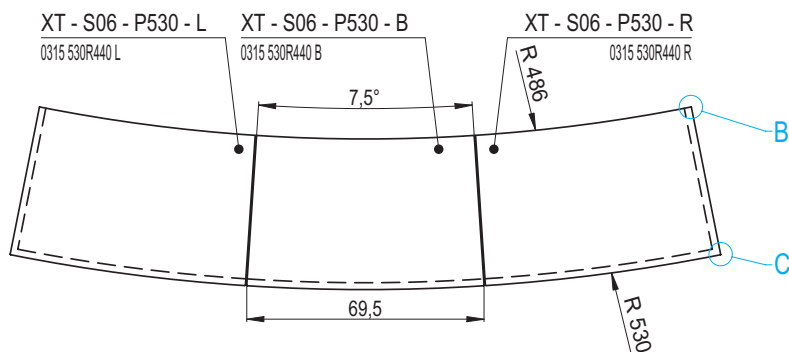

XT Sedáky S06 - P530 / výška sedáků 6 cm

- sedáky nemají přímo navazující opěrky, lze kombinovat všechny typy opěráků dle dispozice

XT Sedáky S06 - P530

Profil pohledových hran

Detail - B

Detail - C

ŘEZ A - A'