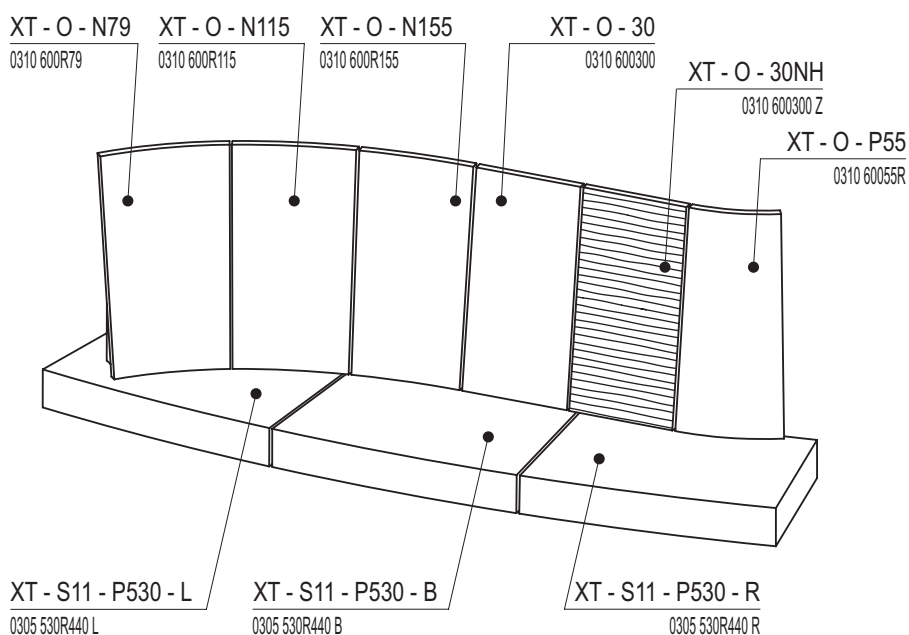

Vzorová sestava:

XT Sedáky S11 - P530

XT Opěrák N79, opěráky N115 a N155, opěrák rovný 30, opěrák rovný 30NH - design Nature Line, opěrák P55