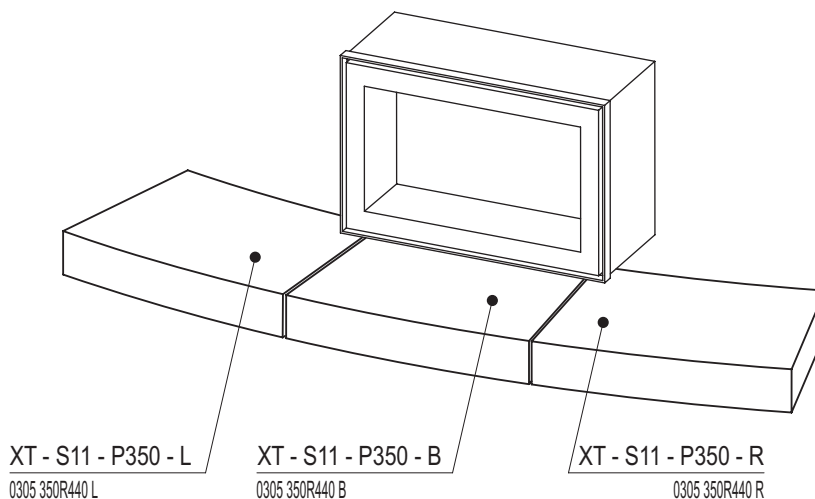

Vzorové sestavy / Sedáky - Opěráky / výška sedáků 11 cm

Vzorová sestava:

XT Sedáky S11 - P350

- příklad použití jako římsa pod krbovou vložku / topeniště nebo kachlovou stěnu