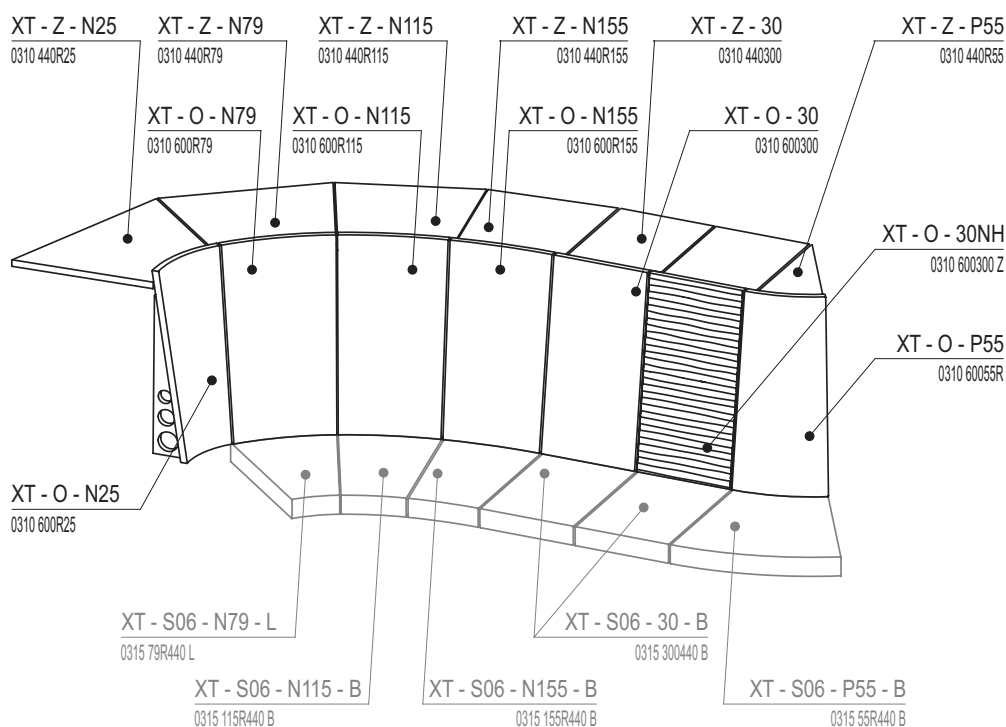

XT Opěráky a záklopy / výška / tloušťka záklopů 2 cm