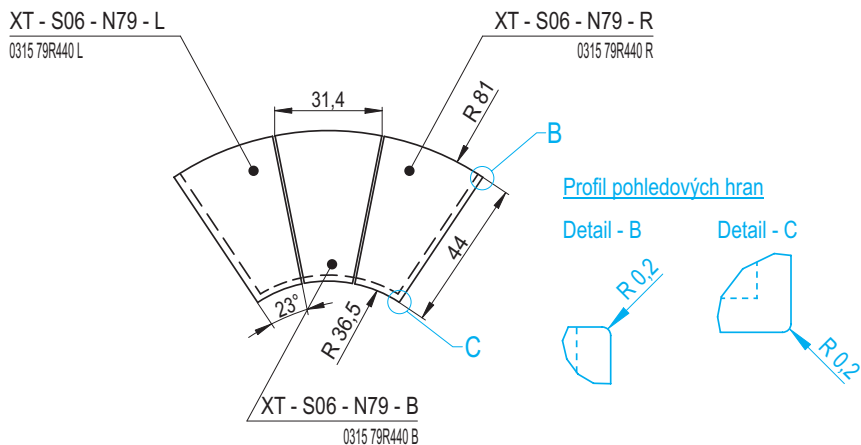

XT Sedáky S06 - N79 / výška sedáků 6 cm