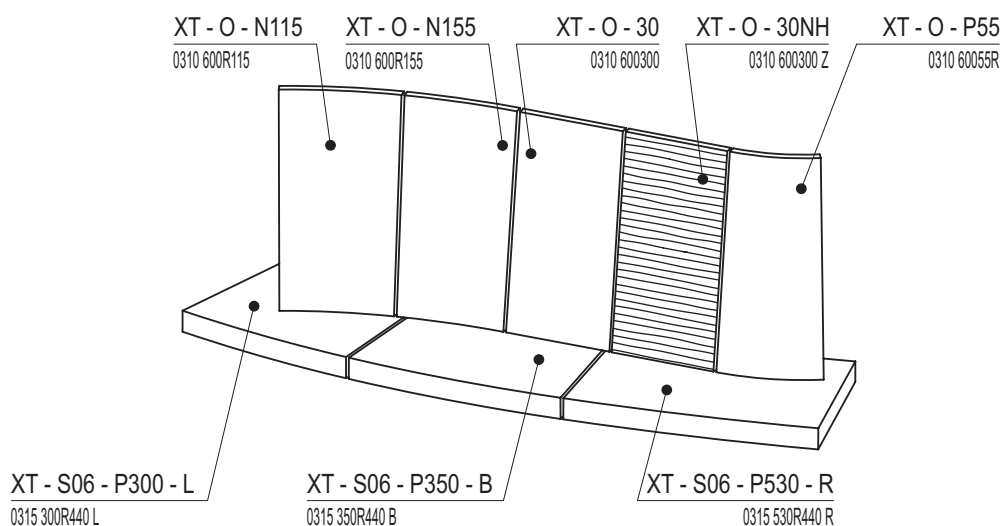

Vzorové sestavy / Sedáky - Opěráky / výška sedáků 6 cm

- sedáky nemají přímo navazující opěráky, lze kombinovat všechny typy opěráků dle dispozice

Vzorová sestava:

XT Sedák S06 - P300, sedák S06 - P350, sedák S06 - P530

XT Opěráky N115 a N155, opěrák rovný 30, opěrák rovný 30NH - design Nature Line, opěrák P55