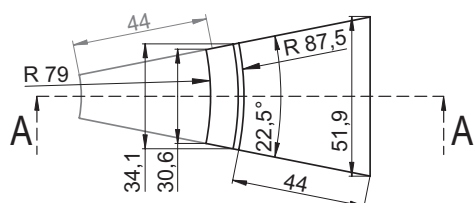

XT Opěráky a záklopy / výška / tloušťka záklopů 2 cm

XT Opěrák N25 XT Záklop N25

– podstava nemá přímo navazující sedák,
lze kombinovat všechny typy sedáků dle dispozice

XT Opěrák N79 XT Záklop N79

ŘEZ A - A'

ŘEZ A - A'

Rozměry v cm.