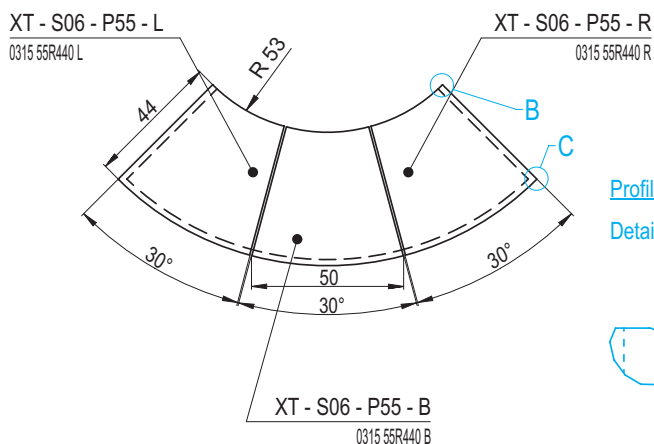

XT Sedáky S06 - P55 / výška sedáků 6 cm