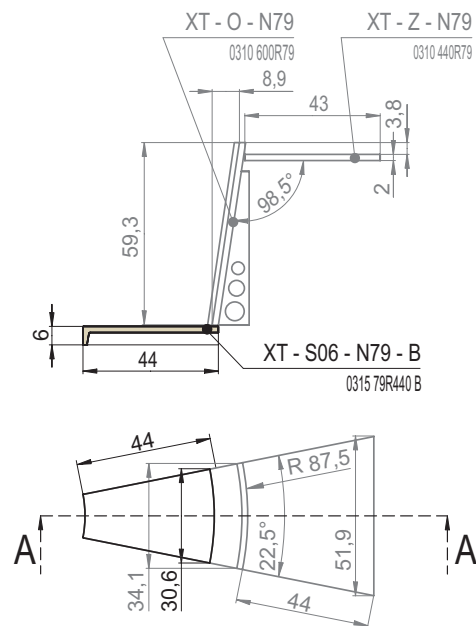

ŘEZA A - A'

XT Sedáky S06 - N115 / výška sedáků 6 cm