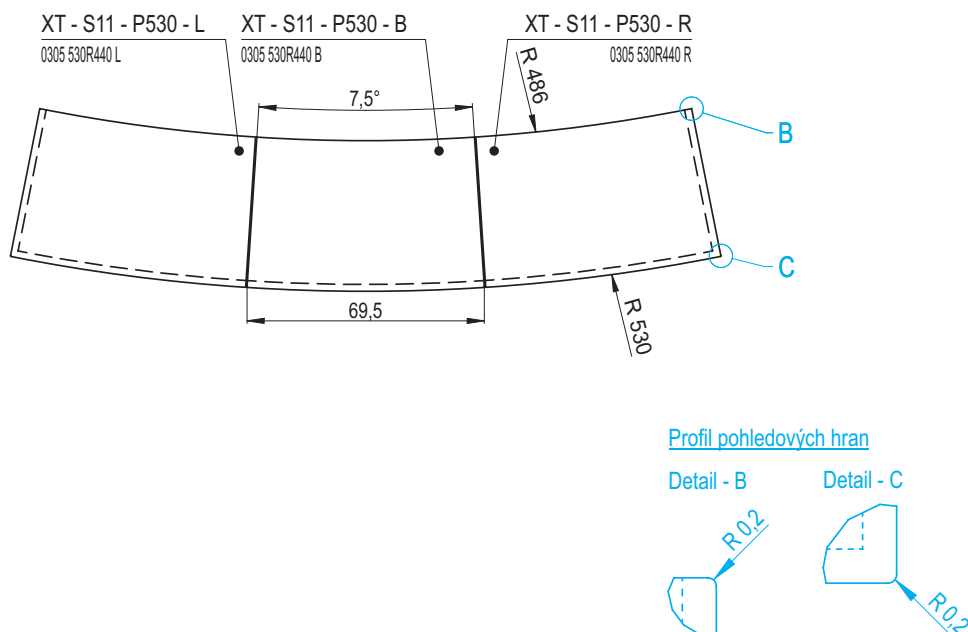

XT Sedáky S11 - P530