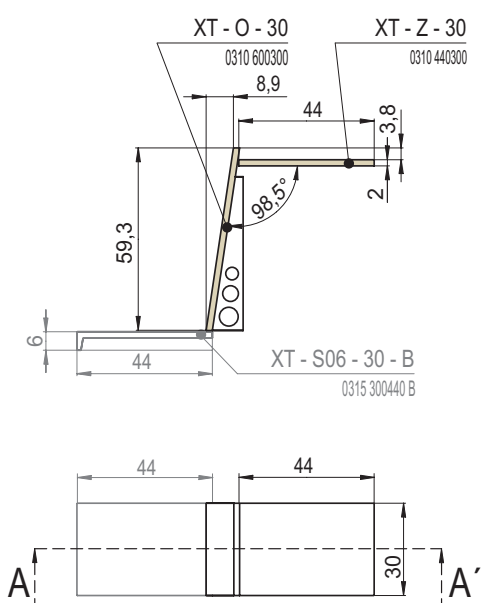

Náhled	Kód výrobku	Název	Rozměr (cm)	Poznámky	Hmot. (kg)	Výrobní číslo	Jednotky
	XT - S06 - P530 - B	Sedák	R530x6	pozitivní	12,4	0315 530R440 B	12
	XT - S06 - P530 - L	Sedák levý	7,5° / kus 	pozitivní, glazovaná levá strana	13	0315 530R440 L	13
	XT - S06 - P530 - R	Sedák pravý		pozitivní, glazovaná pravá strana	13	0315 530R440 R	13
	XT - S06 - N79 - B	Sedák	R36,5x6	negativní	4,2	0315 79R440 B	6
	XT - S06 - N79 - L	Sedák levý	22,5° / kus 16 do kruhu 	negativní, glazovaná levá strana	4,8	0315 79R440 L	7
	XT - S06 - N79 - R	Sedák pravý		negativní, glazovaná pravá strana	4,8	0315 79R440 R	7
	XT - S06 - N115 - B	Sedák	R73x6	negativní	4,6	0315 115R440 B	7
	XT - S06 - N115 - L	Sedák levý	15° / kus 	negativní, glazovaná levá strana	5,2	0315 115R440 L	8
	XT - S06 - N115 - R	Sedák pravý		negativní, glazovaná pravá strana	5,2	0315 115R440 R	8
	XT - S06 - N155 - B	Sedák	R113x6	negativní	4,8	0315 155R440 B	7
	XT - S06 - N155 - L	Sedák levý	11° / kus 	negativní, glazovaná levá strana	5,4	0315 155R440 L	8
	XT - S06 - N155 - R	Sedák pravý		negativní, glazovaná pravá strana	5,4	0315 155R440 R	8

Náhled	Kód výrobku	Název	Rozměr (cm)	Poznámky	Hmot. (kg)	Výrobní číslo	Jednotky
	XT - Z - 30	Záklop	30x44x2	-	4,9	0310 440300	4,5
	XT - Z - P55		R55x44x2		2,0	0310 440R55	3
	XT - Z - N25		R24,5x44x2		6,4	0310 440R25	5,5
	XT - Z - N79		R78,5x44x2	hloubka 44 cm	6,7	0310 440R79	5,5
	XT - Z - N115		R115x44x2		6,0	0310 440R115	5
	XT - Z - N155		R155x44x2		5,8	0310 440R155	5

#### ŘEZ A - A'

Rozměry v cm.

**XT Opěrák N115**  
**XT Záklop N115**

**ŘEZ A - A'**

**XT Opěrák N155**  
**XT Záklop N155**

**ŘEZ A - A'**

**XT Opěrák N30**  
**XT Záklop rovný 30**

**ŘEZ A - A'**