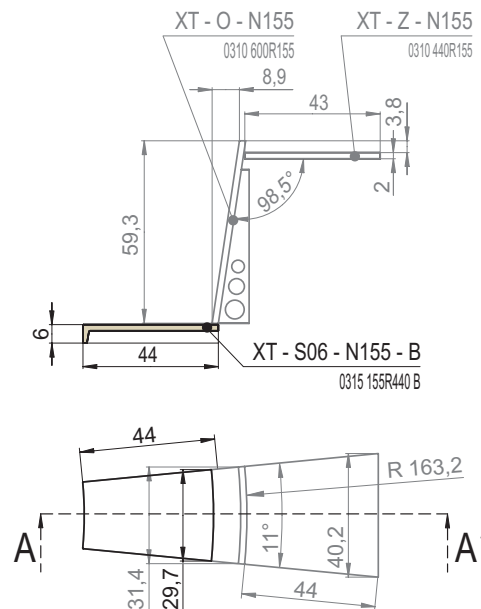

Náhled	Kód výrobku	Název	Rozměr (cm)	Poznámky	Hmot. (kg)	Výrobní číslo	Jednotky
	XT - S06 - P530 - B	Sedák	R530x6	pozitivní	12,4	0315 530R440 B	12
	XT - S06 - P530 - L	Sedák levý	7,5° / kus 	pozitivní, glazovaná levá strana	13	0315 530R440 L	13
	XT - S06 - P530 - R	Sedák pravý		pozitivní, glazovaná pravá strana	13	0315 530R440 R	13
	XT - S06 - N79 - B	Sedák	R36,5x6	negativní	4,2	0315 79R440 B	6
	XT - S06 - N79 - L	Sedák levý	22,5° / kus 16 do kruhu 	negativní, glazovaná levá strana	4,8	0315 79R440 L	7
	XT - S06 - N79 - R	Sedák pravý		negativní, glazovaná pravá strana	4,8	0315 79R440 R	7
	XT - S06 - N115 - B	Sedák	R73x6	negativní	4,6	0315 115R440 B	7
	XT - S06 - N115 - L	Sedák levý	15° / kus 	negativní, glazovaná levá strana	5,2	0315 115R440 L	8
	XT - S06 - N115 - R	Sedák pravý		negativní, glazovaná pravá strana	5,2	0315 115R440 R	8
	XT - S06 - N155 - B	Sedák	R113x6	negativní	4,8	0315 155R440 B	7
	XT - S06 - N155 - L	Sedák levý	11° / kus 	negativní, glazovaná levá strana	5,4	0315 155R440 L	8
	XT - S06 - N155 - R	Sedák pravý		negativní, glazovaná pravá strana	5,4	0315 155R440 R	8

### ŘEZA A - A'

Rozměry v cm.

**XT Sedáky S06 - N155 /** výška sedáků **6 cm**

1 | VELKOFORMÁTOVÉ KACHLE

ŘEZA - A'-

**XT Sedáky S06 - 30 /** výška sedáků **6 cm**

ŘEZA - A'-

Rozměry v cm.

## XT Sedáky S06 - P55 / výška sedáků 6 cm

Profil pohledových hran

Detail - B

Detail - C

### ŘEZA - A'

Rozměry v cm.