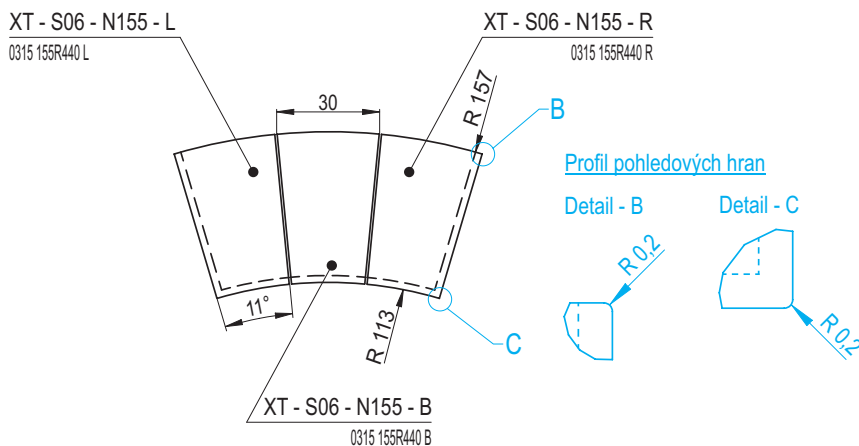

### ŘEZA A - A'

Rozměry v cm.

**XT Sedáky S06 - N155 /** výška sedáků **6 cm**

1 | VELKOFORMÁTOVÉ KACHLE

ŘEZA - A'-

**XT Sedáky S06 - 30 /** výška sedáků **6 cm**

ŘEZA - A'-

Rozměry v cm.

## XT Sedáky S06 - P55 / výška sedáků 6 cm

Profil pohledových hran

Detail - B

Detail - C