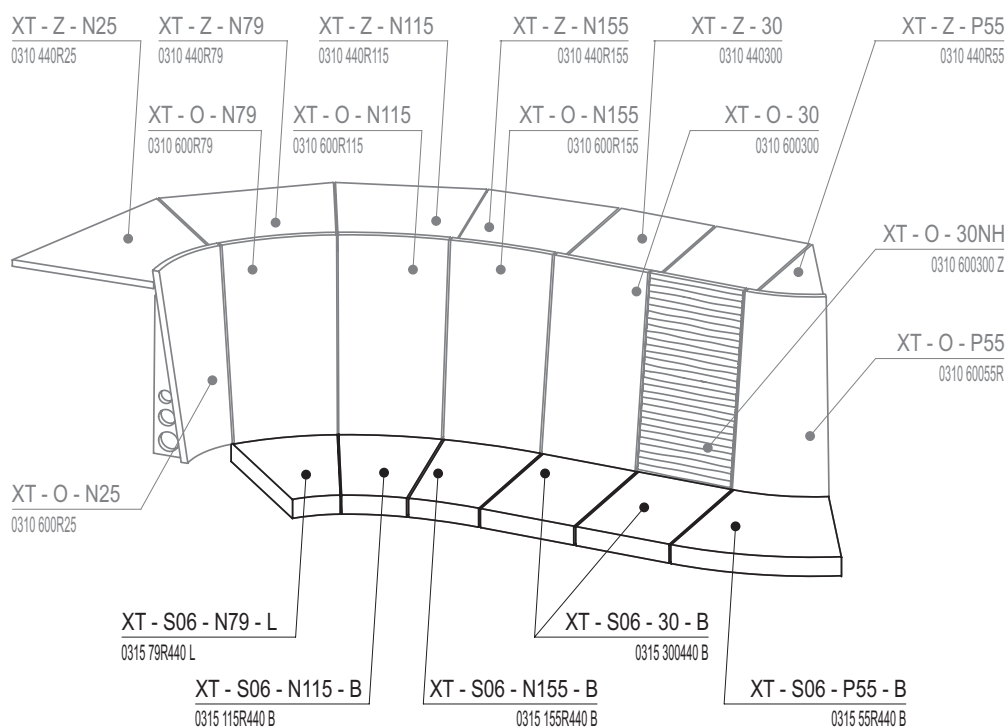

XT Sedáky S06 / výška sedáků 6 cm

1 | VELKOFORMÁTOVÉ KACHLE