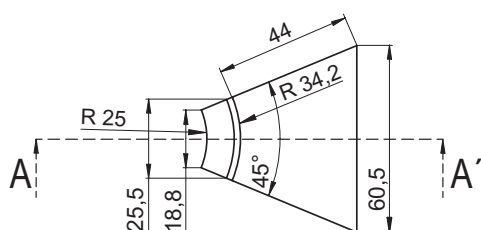

XT Opěrák N79 XT Záklop N79

ŘEZ A - A'