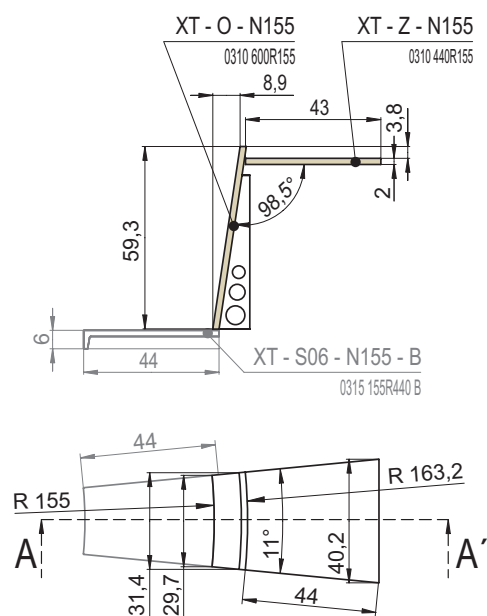

Náhled	Kód výrobku	Název	Rozměr (cm)	Poznámky	Hmot. (kg)	Výrobní číslo	Jednotky
	XT - S06 - P530 - B	Sedák	R530x6	pozitivní	12,4	0315 530R440 B	12
	XT - S06 - P530 - L	Sedák levý	7,5° / kus 	pozitivní, glazovaná levá strana	13	0315 530R440 L	13
	XT - S06 - P530 - R	Sedák pravý		pozitivní, glazovaná pravá strana	13	0315 530R440 R	13
	XT - S06 - N79 - B	Sedák	R36,5x6	negativní	4,2	0315 79R440 B	6
	XT - S06 - N79 - L	Sedák levý	22,5° / kus 16 do kruhu 	negativní, glazovaná levá strana	4,8	0315 79R440 L	7
	XT - S06 - N79 - R	Sedák pravý		negativní, glazovaná pravá strana	4,8	0315 79R440 R	7
	XT - S06 - N115 - B	Sedák	R73x6	negativní	4,6	0315 115R440 B	7
	XT - S06 - N115 - L	Sedák levý	15° / kus 	negativní, glazovaná levá strana	5,2	0315 115R440 L	8
	XT - S06 - N115 - R	Sedák pravý		negativní, glazovaná pravá strana	5,2	0315 115R440 R	8
	XT - S06 - N155 - B	Sedák	R113x6	negativní	4,8	0315 155R440 B	7
	XT - S06 - N155 - L	Sedák levý	11° / kus 	negativní, glazovaná levá strana	5,4	0315 155R440 L	8
	XT - S06 - N155 - R	Sedák pravý		negativní, glazovaná pravá strana	5,4	0315 155R440 R	8

### ŘEZA - A'

Rozměry v cm.

Náhled	Kód výrobku	Název	Rozměr (cm)	Poznámky	Hmot. (kg)	Výrobní číslo	Jednotky
	XT - Z - 30	Záklop	30x44x2	-	4,9	0310 440300	4,5
	XT - Z - P55		R55x44x2		2,0	0310 440R55	3
	XT - Z - N25		R24,5x44x2		6,4	0310 440R25	5,5
	XT - Z - N79		R78,5x44x2	hloubka 44 cm	6,7	0310 440R79	5,5
	XT - Z - N115		R115x44x2		6,0	0310 440R115	5
	XT - Z - N155		R155x44x2		5,8	0310 440R155	5

#### ŘEZ A - A'

Rozměry v cm.

**XT Opěrák N115**  
**XT Záklop N115**

**ŘEZ A - A'**

**XT Opěrák N155**  
**XT Záklop N155**

**ŘEZ A - A'**

**XT Opěrák N30**  
**XT Záklop rovný 30**

**ŘEZ A - A'**