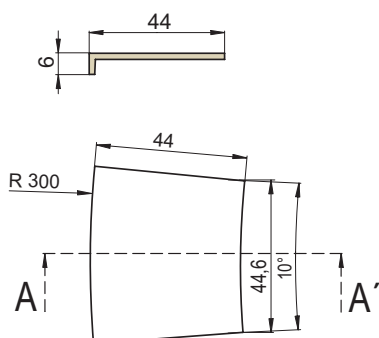

XT Sedáky S06 - P55 / výška sedáků 6 cm

Profil pohledových hran

Detail - B

Detail - C

ŘEZA - A'

XT Sedáky S06 - P300 a P350 / výška sedáků 6 cm

- sedáky nemají přímo navazující opěrky, lze kombinovat všechny typy opěráků dle dispozice

XT Sedáky S06 - P300

XT Sedáky S06 - P350

ŘEZA - A'

Profil pohledových hran

Detail - B

Detail - C

ŘEZA - A'

Rozměry v cm.