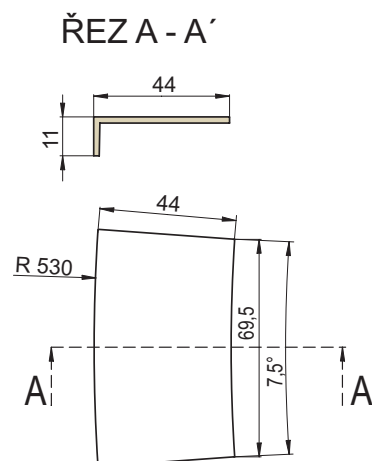

XT Sedáky S11 - P530