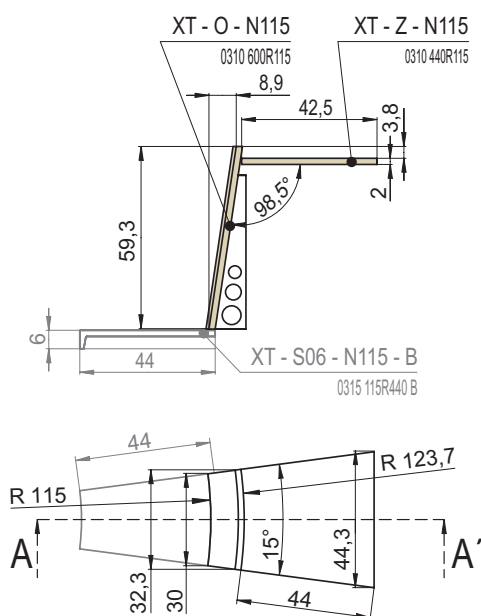

Náhled	Kód výrobku	Název	Rozměr (cm)	Poznámky	Hmot. (kg)	Výrobní číslo	Jednotky
	XT - S06 - P530 - B	Sedák	R530x6	pozitivní	12,4	0315 530R440 B	12
	XT - S06 - P530 - L	Sedák levý	7,5° / kus 	pozitivní, glazovaná levá strana	13	0315 530R440 L	13
	XT - S06 - P530 - R	Sedák pravý		pozitivní, glazovaná pravá strana	13	0315 530R440 R	13
	XT - S06 - N79 - B	Sedák	R36,5x6	negativní	4,2	0315 79R440 B	6
	XT - S06 - N79 - L	Sedák levý	22,5° / kus 16 do kruhu 	negativní, glazovaná levá strana	4,8	0315 79R440 L	7
	XT - S06 - N79 - R	Sedák pravý		negativní, glazovaná pravá strana	4,8	0315 79R440 R	7
	XT - S06 - N115 - B	Sedák	R73x6	negativní	4,6	0315 115R440 B	7
	XT - S06 - N115 - L	Sedák levý	15° / kus 	negativní, glazovaná levá strana	5,2	0315 115R440 L	8
	XT - S06 - N115 - R	Sedák pravý		negativní, glazovaná pravá strana	5,2	0315 115R440 R	8
	XT - S06 - N155 - B	Sedák	R113x6	negativní	4,8	0315 155R440 B	7
	XT - S06 - N155 - L	Sedák levý	11° / kus 	negativní, glazovaná levá strana	5,4	0315 155R440 L	8
	XT - S06 - N155 - R	Sedák pravý		negativní, glazovaná pravá strana	5,4	0315 155R440 R	8

### ŘEZA - A'

Rozměry v cm.

Náhled	Kód výrobku	Název	Rozměr (cm)	Poznámky	Hmot. (kg)	Výrobní číslo	Jednotky
	XT - Z - 30	Záklop	30x44x2	-	4,9	0310 440300	4,5
	XT - Z - P55		R55x44x2		2,0	0310 440R55	3
	XT - Z - N25		R24,5x44x2		6,4	0310 440R25	5,5
	XT - Z - N79		R78,5x44x2	hloubka 44 cm	6,7	0310 440R79	5,5
	XT - Z - N115		R115x44x2		6,0	0310 440R115	5
	XT - Z - N155		R155x44x2		5,8	0310 440R155	5

#### ŘEZ A - A'

Rozměry v cm.

**XT Opěrák N115**  
**XT Záklop N115**

**ŘEZ A - A'**

**XT Opěrák N155**  
**XT Záklop N155**

**ŘEZ A - A'**

**XT Opěrák N30**  
**XT Záklop rovný 30**

**ŘEZ A - A'**