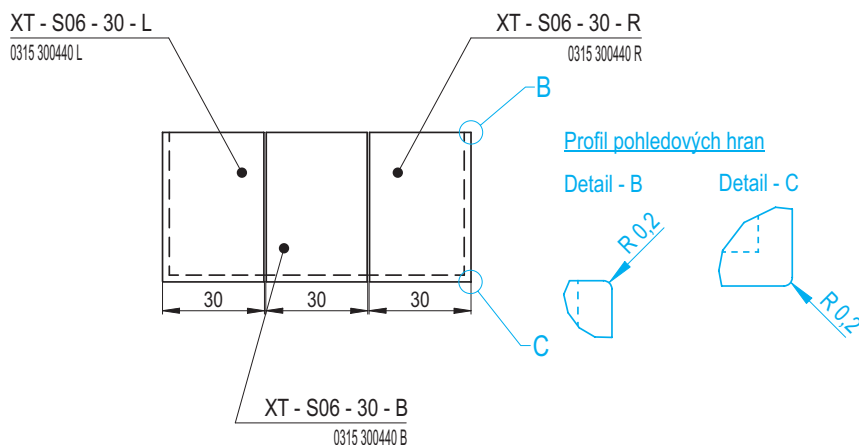

### ŘEZA A - A'

Rozměry v cm.

**XT Sedáky S06 - N155 /** výška sedáků **6 cm**

1 | VELKOFORMÁTOVÉ KACHLE

ŘEZA - A'-

**XT Sedáky S06 - 30 /** výška sedáků **6 cm**

ŘEZA - A'-

Rozměry v cm.