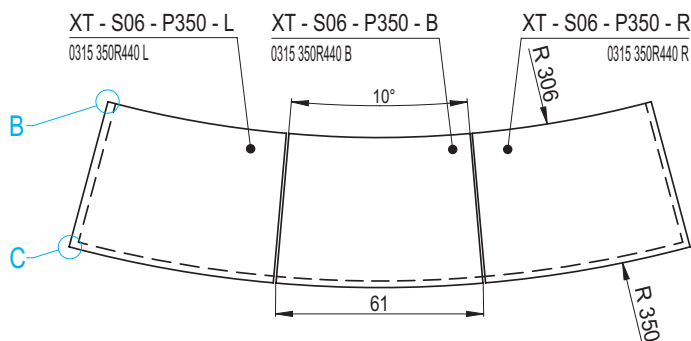

XT Sedáky S06 - P350