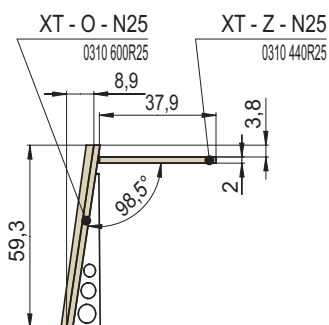

XT Opěrák N79 XT Záklop N79

ŘEZ A - A'