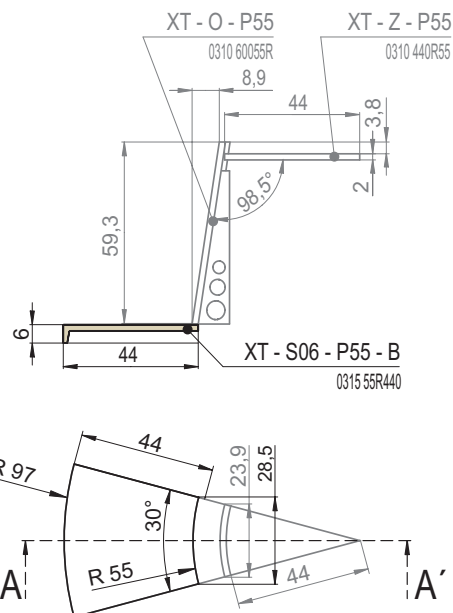

XT Sedáky S06 - P55 / výška sedáků 6 cm

Profil pohledových hran

Detail - B

Detail - C

ŘEZA - A'

XT Sedáky S06 - P300 a P350 / výška sedáků 6 cm

- sedáky nemají přímo navazující opěrky, lze kombinovat všechny typy opěráků dle dispozice

XT Sedáky S06 - P300

XT Sedáky S06 - P350

ŘEZA - A'

Profil pohledových hran

Detail - B

Detail - C

ŘEZA - A'

Rozměry v cm.