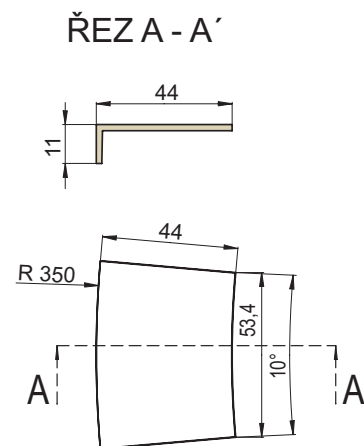

XT Sedáky S11 - P350 a P530 / výška sedáků 11 cm

- sedáky nemají přímo navazující opěrky, lze kombinovat všechny typy opěráků dle dispozice

XT Sedáky S11 - P350