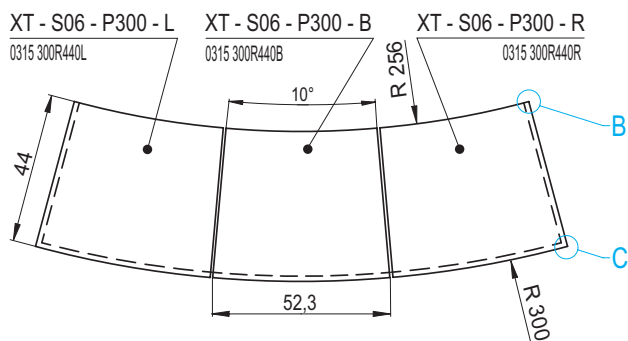

XT Sedáky S06 - P300