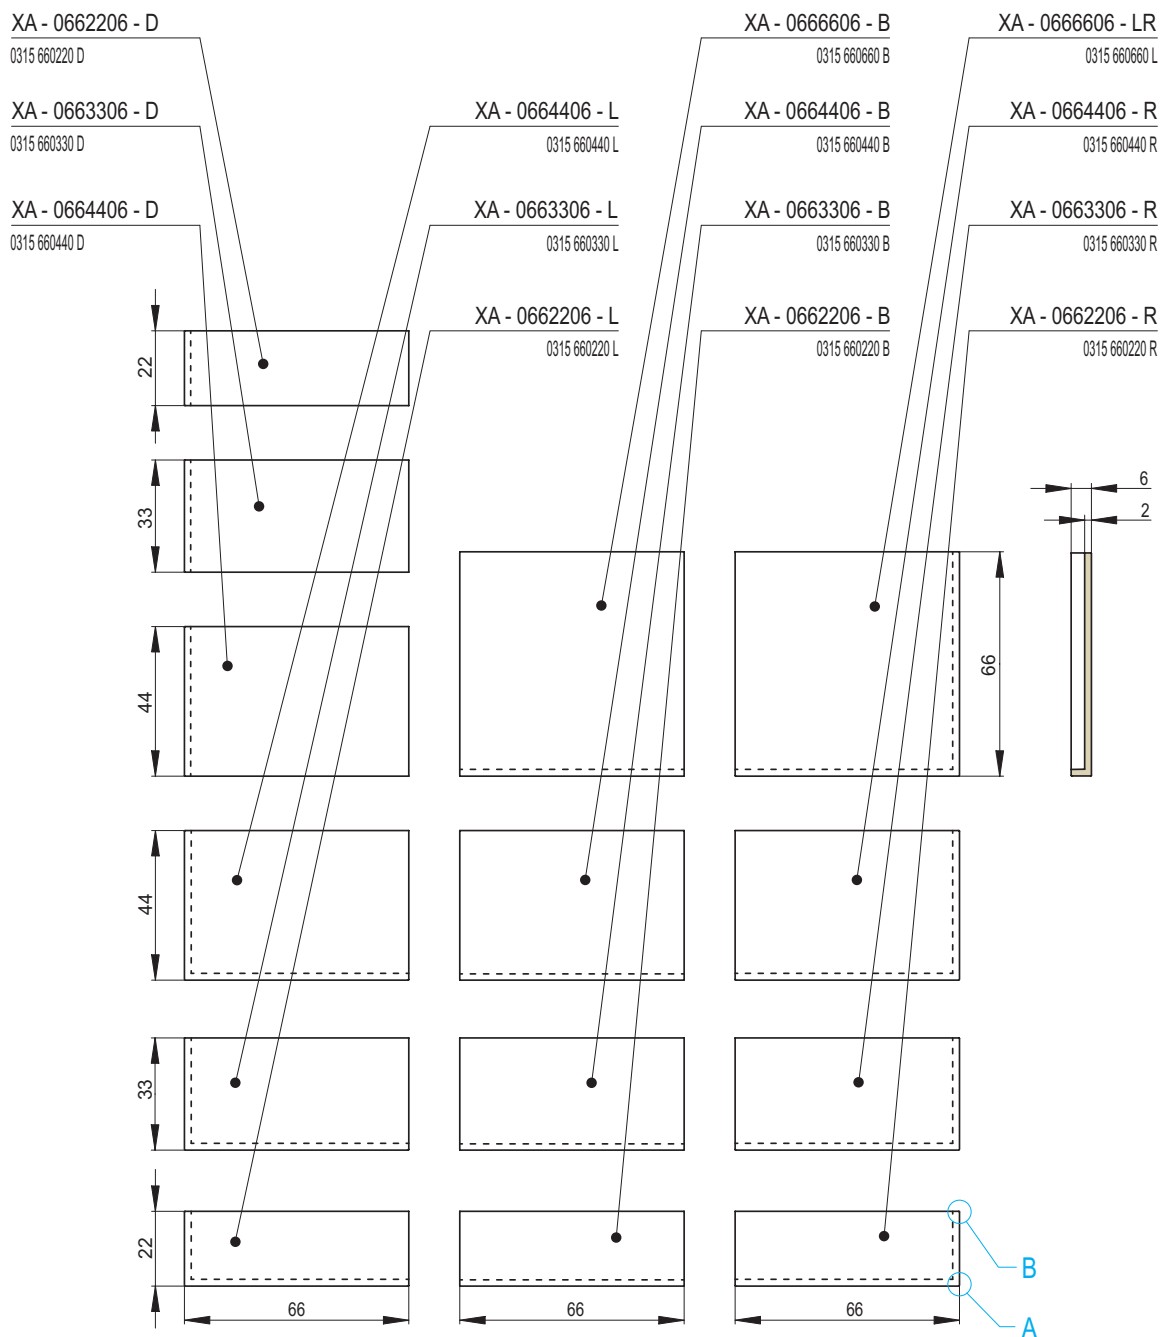

Profil pohledových hran

Detail - A

Detail - B

Rozměry v cm.

EXCLUSIVE - Ambient 66 / 6

1 | VELKOFORMÁTOVÉ KACHLE

Náhled	Kód výrobku	Název	Rozměr (cm)	Poznámky	Hmot. (kg)	Výrobní číslo	Jednotky
	XA - 0666606 - B	Římisa průběžná dlouhá	66x66x6	-	17,0	0315 660660 B	12
	XA - 0664406 - B		66x44x6		11,8	0315 660440 B	10
	XA - 0663306 - B		66x33x6		9,5	0315 660330 B	8,5
	XA - 0662206 - B		66x22x6		6,7	0315 660220 B	7
	XA - 0664406 - D	Římisa průběžná krátká	66x44x6	-	12,3	0315 660440 D	9
	XA - 0663306 - D		66x33x6		9,2	0315 660330 D	7,5
	XA - 0662206 - D		66x22x6		6,2	0315 660220 D	6
	XA - 0666606 - LR	Římisa roh levý - pravý	66x66x6	-	17,8	0315 660660 L	16
	XA - 0664406 - L	Římisa roh levý	66x44x6	-	12,3	0315 660440 L	13
	XA - 0663306 - L		66x33x6		10,1	0315 660330 L	10,5
	XA - 0662206 - L		66x22x6		6,8	0315 660220 L	8
	XA - 0664406 - R	Římisa roh pravý	66x44x6	-	12,3	0315 660440 R	13
	XA - 0663306 - R		66x33x6		10,1	0315 660330 R	10,5
	XA - 0662206 - R		66x22x6		6,8	0315 660220 R	8

Profil pohledových hran

Detail - A

Detail - B

EXCLUSIVE - Ambient 44 / 6

1 | VELKOFORMÁTOVÉ KACHLE

Náhled	Kód výrobku	Název	Rozměr (cm)	Poznámky	Hmot. (kg)	Výrobní číslo	Jednotky
	XA - 0444406 - B	Římsa průběžná dlouhá	44x44x6	-	8,0	0315 440440 B	7
	XA - 0443306 - B		44x33x6		6,4	0315 440330 B	6
	XA - 0442206 - B		44x22x6		4,4	0315 440220 B	5
	XA - 0443306 - D	Římsa průběžná krátká	44x33x6	-	6,3	0315 440330 D	5
	XA - 0442206 - D		44x22x6		4,3	0315 440220 D	3,5
	XA - 0444406 - LR	Římsa roh levý - pravý	44x44x6	-	8,6	0315 440440 L	10
	XA - 0443306 - L	Římsa roh levý	44x33x6	-	6,9	0315 440330 L	8
	XA - 0442206 - L		44x22x6		4,8	0315 440220 L	6
	XA - 0443306 - R	Římsa roh pravý	44x33x6	-	6,9	0315 440330 R	8
	XA - 0442206 - R		44x22x6		4,8	0315 440220 R	6