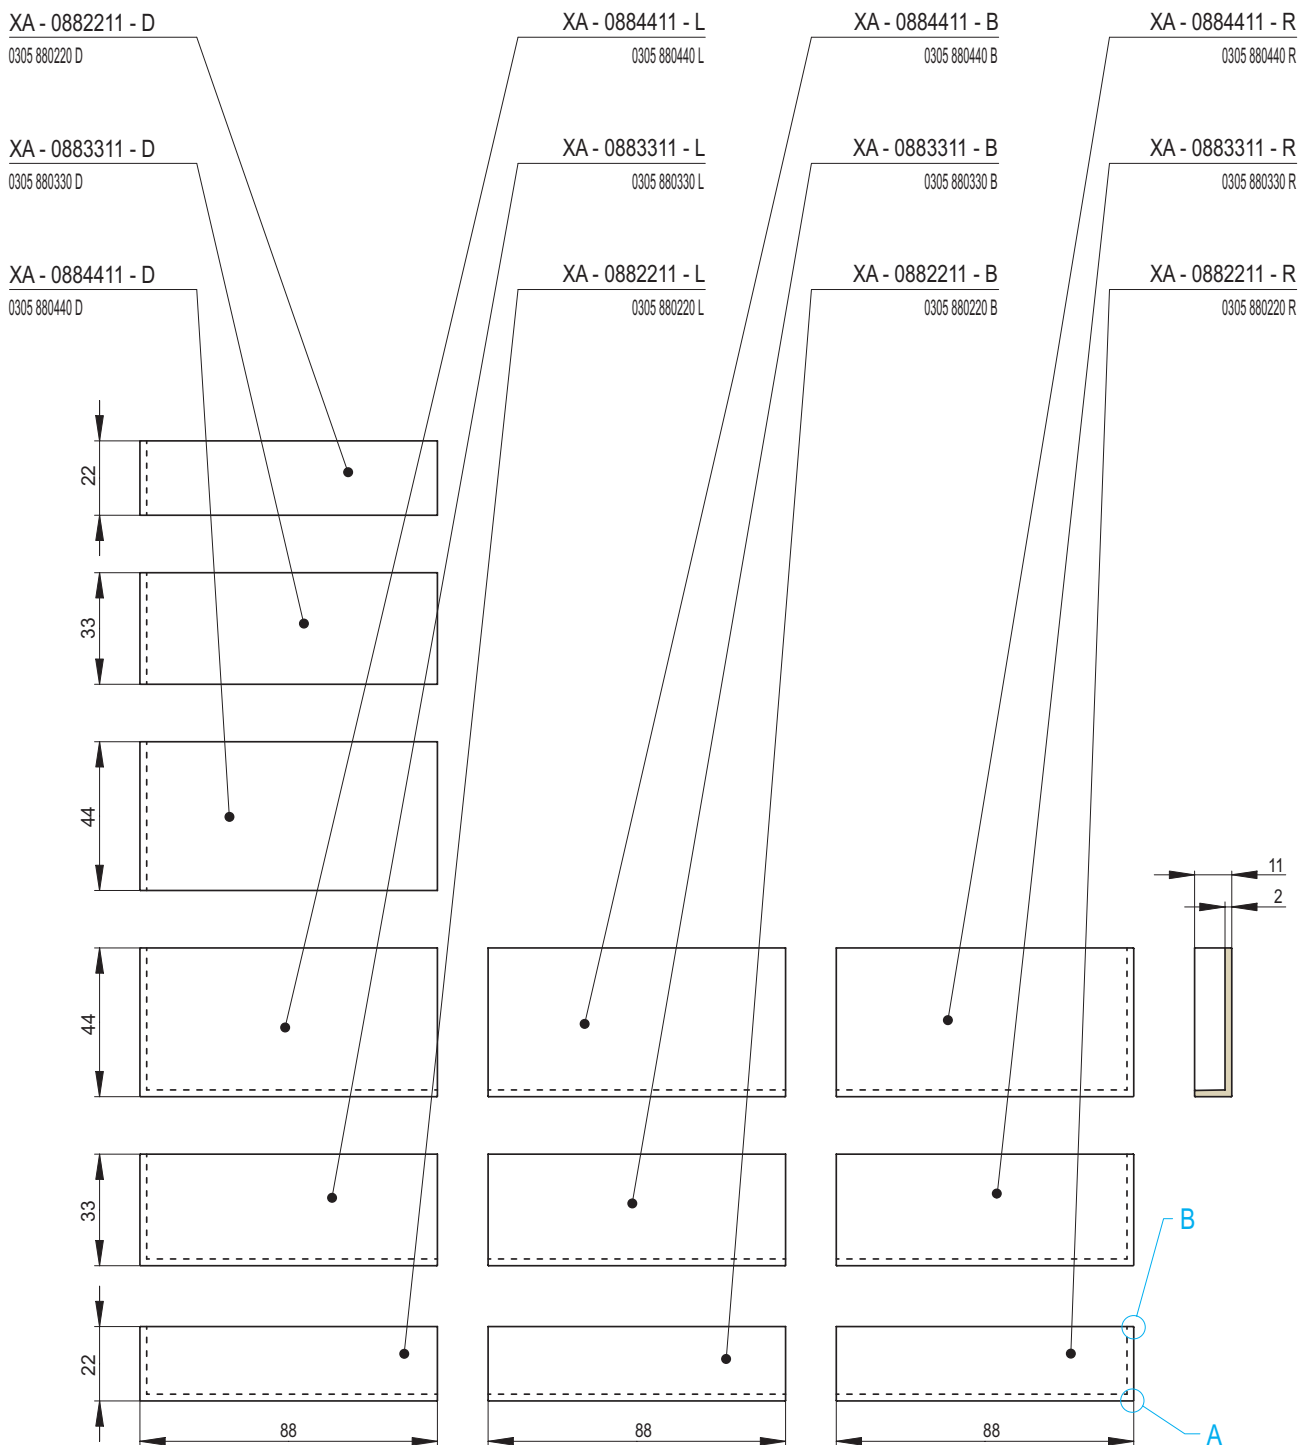

Profil pohledových hran

Detail - A

Detail - B

Rozměry v cm.

EXCLUSIVE - Ambient 66 / 11

1 | VELKOFORMÁTOVÉ KACHLE

Náhled	Kód výrobku	Název	Rozměr (cm)	Poznámky	Hmot. (kg)	Výrobní číslo	Jednotky
	XA - 0666611 - B	Římsa průběžná dlouhá	66x66x11	-	19,3	0305 660660 B	12
	XA - 0664411 - B		66x44x11		13,8	0305 660440 B	10
	XA - 0663311 - B		66x33x11		11	0305 660330 B	8,5
	XA - 0662211 - B		66x22x11		8,3	0305 660220 B	7
	XA - 0664411 - D	Římsa průběžná krátká	66x44x11	-	12,8	0305 660440 D	9
	XA - 0663311 - D		66x33x11		9,6	0305 660330 D	7,5
	XA - 0662211 - D		66x22x11		6,4	0305 660220 D	6
	XA - 0666611 - LR	Římsa roh levý - pravý	66x66x11	-	22	0305 660660 L	16
	XA - 0664411 - L	Římsa roh levý	66x44x11	-	15,6	0305 660440 L	13
	XA - 0663311 - L		66x33x11		12,4	0305 660330 L	10,5
	XA - 0662211 - L		66x22x11		9,2	0305 660220 L	8
	XA - 0664411 - R	Římsa roh pravý	66x44x11	-	15,6	0305 660440 R	13
	XA - 0663311 - R		66x33x11		12,4	0305 660330 R	10,5
	XA - 0662211 - R		66x22x11		9,2	0305 660220 R	8

Profil pohledových hran

Detail - A

Detail - B

EXCLUSIVE - Ambient 44 / 11

1 | VELKOFORMÁTOVÉ KACHLE

Náhled	Kód výrobku	Název	Rozměr (cm)	Poznámky	Hmot. (kg)	Výrobní číslo	Jednotky
	XA - 0444411 - B	Římsa průběžná dlouhá	44x44x11	-	9,2	0305 440440 B	7
	XA - 0443311 - B		44x33x11		7,3	0305 440330 B	6
	XA - 0442211 - B		44x22x11		5,5	0305 440220 B	5
	XA - 0443311 - D	Římsa průběžná krátká	44x33x11	-	6,9	0305 440330 D	5
	XA - 0442211 - D		44x22x11		4,6	0305 440220 D	3,5
	XA - 0444411 - LR	Římsa roh levý - pravý	44x44x11	-	11	0305 440440 L	10
	XA - 0443311 - L	Římsa roh levý	44x33x11	-	8,7	0305 440330 L	8
	XA - 0442211 - L		44x22x11		6,4	0305 440220 L	6
	XA - 0443311 - R	Římsa roh pravý	44x33x11	-	8,7	0305 440330 R	8
	XA - 0442211 - R		44x22x11		6,4	0305 440220 R	6