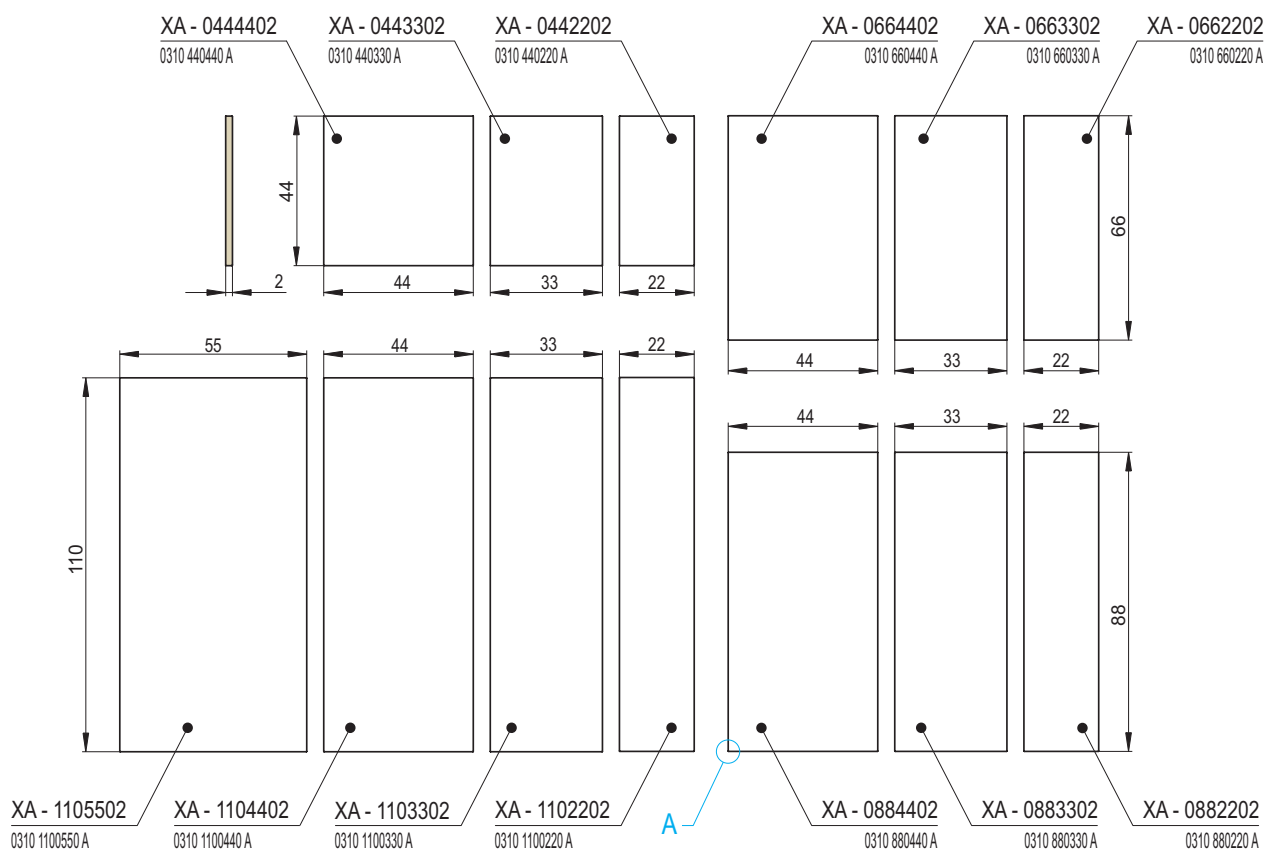

Profil pohledových hran

Detail - A

Detail - B

EXCLUSIVE - Ambient 44 / 6

1 | VELKOFORMÁTOVÉ KACHLE

Náhled	Kód výrobku	Název	Rozměr (cm)	Poznámky	Hmot. (kg)	Výrobní číslo	Jednotky
	XA - 0444406 - B	Římsa průběžná dlouhá	44x44x6	-	8,0	0315 440440 B	7
	XA - 0443306 - B		44x33x6		6,4	0315 440330 B	6
	XA - 0442206 - B		44x22x6		4,4	0315 440220 B	5
	XA - 0443306 - D	Římsa průběžná krátká	44x33x6	-	6,3	0315 440330 D	5
	XA - 0442206 - D		44x22x6		4,3	0315 440220 D	3,5
	XA - 0444406 - LR	Římsa roh levý - pravý	44x44x6	-	8,6	0315 440440 L	10
	XA - 0443306 - L	Římsa roh levý	44x33x6	-	6,9	0315 440330 L	8
	XA - 0442206 - L		44x22x6		4,8	0315 440220 L	6
	XA - 0443306 - R	Římsa roh pravý	44x33x6	-	6,9	0315 440330 R	8
	XA - 0442206 - R		44x22x6		4,8	0315 440220 R	6

Profil pohledových hran

Detail - A

Detail - B

EXCLUSIVE - Ambient | Desky / 2

1 | VELKOFORMÁTOVÉ KACHLE

Náhled	Kód výrobku	Název	Rozměr (cm)	Poznámky	Hmot. (kg)	Výrobní číslo	Jednotky
	XA - 1105502	Deska	110x55x2	-	26,5	0310 1100550 A	20
	XA - 1104402		110x44x2		21,2	0310 1100440 A	16
	XA - 1103302		110x33x2		15,9	0310 1100330 A	13
	XA - 1102202		110x22x2		10,6	0310 1100220 A	10
	XA - 0884402	Deska	88x44x2	-	15,4	0310 880440 A	12
	XA - 0883302		88x33x2		11,6	0310 880330 A	9,5
	XA - 0882202		88x22x2		7,7	0310 880220 A	7
	XA - 0664402	Deska	66x44x2	-	11,6	0310 660440 A	9
	XA - 0663302		66x33x2		8,7	0310 660330 A	7
	XA - 0662202		66x22x2		5,8	0310 660220 A	5
	XA - 0444402	Deska	44x44x2	-	7,7	0310 440440 A	6
	XA - 0443302		44x33x2		5,8	0310 440330 A	4,5
	XA - 0442202		44x22x2		3,9	0310 440220 A	3

Profil pohledových hran

Detail - A

EXCLUSIVE - fotogalerie

XA EXCLUSIVE - Ambient

XA - 0664406 - B
Římsa průběžná dlouhá

XA - 0664406 - R
Římsa roh pravý

XA - 0444406 - B
Římsa průběžná dlouhá

XA - 0444406 - LR
Římsa roh levý - pravý