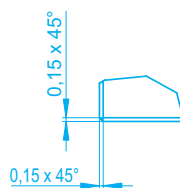

Profil pohledových hran

Detail - A