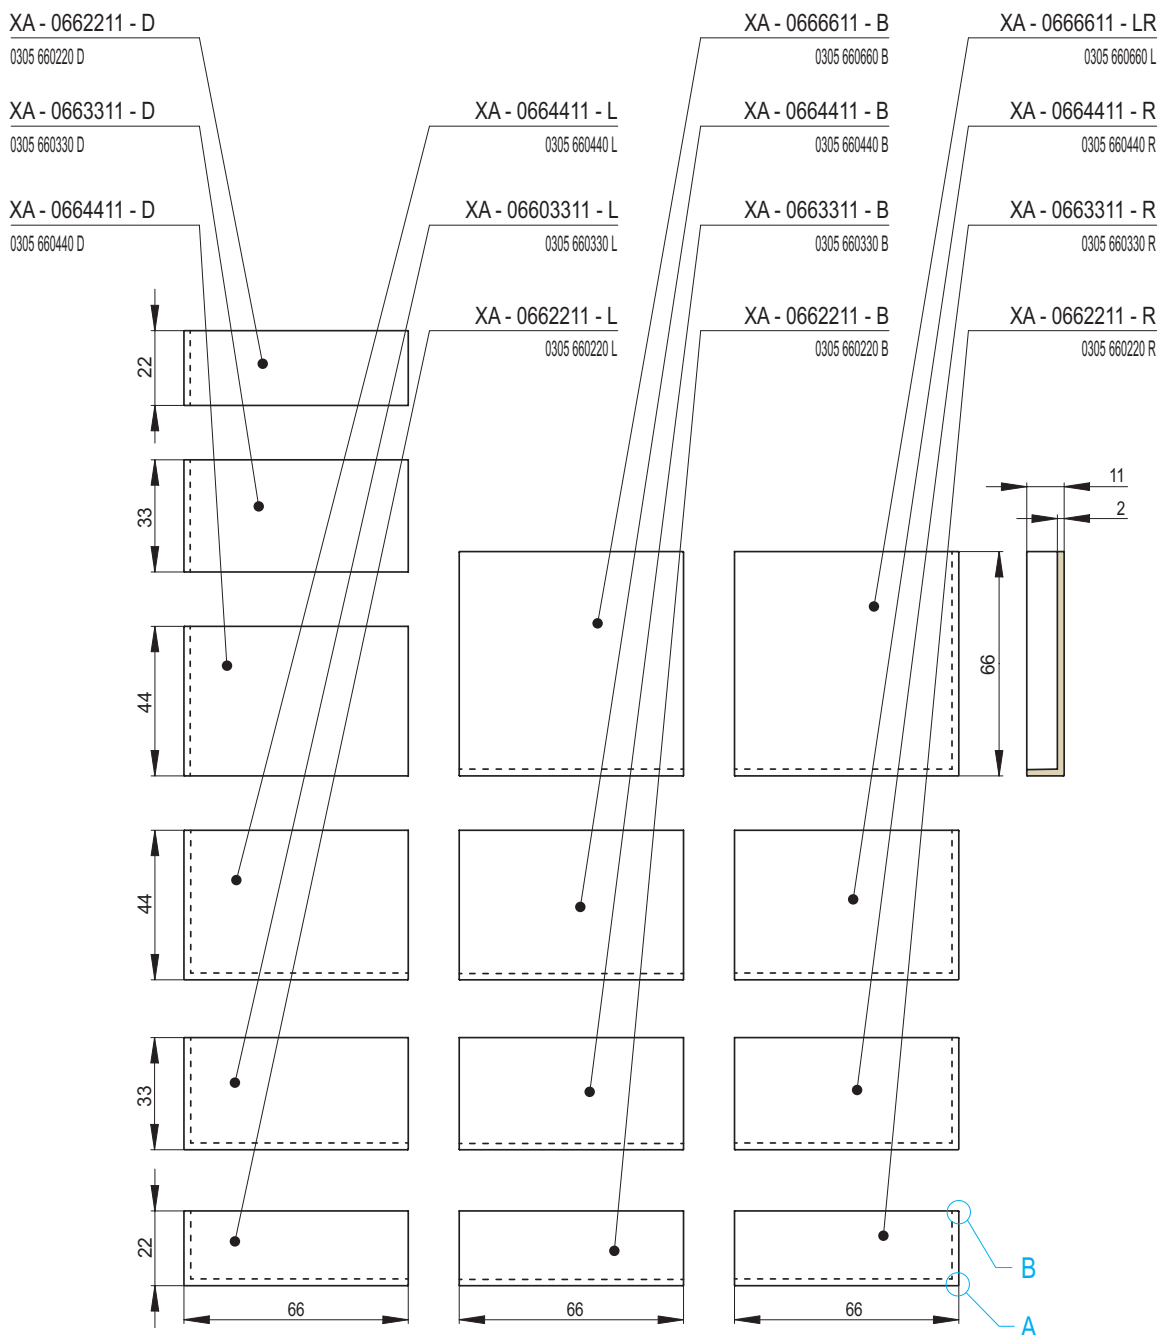

Profil pohledových hran

Detail - A

Detail - B

Rozměry v cm.

EXCLUSIVE - Ambient 66 / 11

1 | VELKOFORMÁTOVÉ KACHLE

Náhled	Kód výrobku	Název	Rozměr (cm)	Poznámky	Hmot. (kg)	Výrobní číslo	Jednotky
	XA - 0666611 - B	Římsa průběžná dlouhá	66x66x11	-	19,3	0305 660660 B	12
	XA - 0664411 - B		66x44x11		13,8	0305 660440 B	10
	XA - 0663311 - B		66x33x11		11	0305 660330 B	8,5
	XA - 0662211 - B		66x22x11		8,3	0305 660220 B	7
	XA - 0664411 - D	Římsa průběžná krátká	66x44x11	-	12,8	0305 660440 D	9
	XA - 0663311 - D		66x33x11		9,6	0305 660330 D	7,5
	XA - 0662211 - D		66x22x11		6,4	0305 660220 D	6
	XA - 0666611 - LR	Římsa roh levý - pravý	66x66x11	-	22	0305 660660 L	16
	XA - 0664411 - L	Římsa roh levý	66x44x11	-	15,6	0305 660440 L	13
	XA - 0663311 - L		66x33x11		12,4	0305 660330 L	10,5
	XA - 0662211 - L		66x22x11		9,2	0305 660220 L	8
	XA - 0664411 - R	Římsa roh pravý	66x44x11	-	15,6	0305 660440 R	13
	XA - 0663311 - R		66x33x11		12,4	0305 660330 R	10,5
	XA - 0662211 - R		66x22x11		9,2	0305 660220 R	8

Profil pohledových hran

Detail - A

Detail - B

EXCLUSIVE - Ambient 44 / 11

1 | VELKOFORMÁTOVÉ KACHLE

Náhled	Kód výrobku	Název	Rozměr (cm)	Poznámky	Hmot. (kg)	Výrobní číslo	Jednotky
	XA - 0444411 - B	Římsa průběžná dlouhá	44x44x11	-	9,2	0305 440440 B	7
	XA - 0443311 - B		44x33x11		7,3	0305 440330 B	6
	XA - 0442211 - B		44x22x11		5,5	0305 440220 B	5
	XA - 0443311 - D	Římsa průběžná krátká	44x33x11	-	6,9	0305 440330 D	5
	XA - 0442211 - D		44x22x11		4,6	0305 440220 D	3,5
	XA - 0444411 - LR	Římsa roh levý - pravý	44x44x11	-	11	0305 440440 L	10
	XA - 0443311 - L	Římsa roh levý	44x33x11	-	8,7	0305 440330 L	8
	XA - 0442211 - L		44x22x11		6,4	0305 440220 L	6
	XA - 0443311 - R	Římsa roh pravý	44x33x11	-	8,7	0305 440330 R	8
	XA - 0442211 - R		44x22x11		6,4	0305 440220 R	6