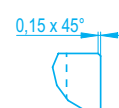

Profil pohledových hran

Detail - A

Detail - B