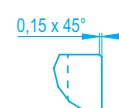

Profil pohledových hran

Detail - A

Detail - B

Rozměry v cm.

EXCLUSIVE - Ambient 66 / 6

1 | VELKOFORMÁTOVÉ KACHLE

Náhled	Kód výrobku	Název	Rozměr (cm)	Poznámky	Hmot. (kg)	Výrobní číslo	Jednotky
	XA - 0666606 - B	Římisa průběžná dlouhá	66x66x6	-	17,0	0315 660660 B	12
	XA - 0664406 - B		66x44x6		11,8	0315 660440 B	10
	XA - 0663306 - B		66x33x6		9,5	0315 660330 B	8,5
	XA - 0662206 - B		66x22x6		6,7	0315 660220 B	7
	XA - 0664406 - D	Římisa průběžná krátká	66x44x6	-	12,3	0315 660440 D	9
	XA - 0663306 - D		66x33x6		9,2	0315 660330 D	7,5
	XA - 0662206 - D		66x22x6		6,2	0315 660220 D	6
	XA - 0666606 - LR	Římisa roh levý - pravý	66x66x6	-	17,8	0315 660660 L	16
	XA - 0664406 - L	Římisa roh levý	66x44x6	-	12,3	0315 660440 L	13
	XA - 0663306 - L		66x33x6		10,1	0315 660330 L	10,5
	XA - 0662206 - L		66x22x6		6,8	0315 660220 L	8
	XA - 0664406 - R	Římisa roh pravý	66x44x6	-	12,3	0315 660440 R	13
	XA - 0663306 - R		66x33x6		10,1	0315 660330 R	10,5
	XA - 0662206 - R		66x22x6		6,8	0315 660220 R	8