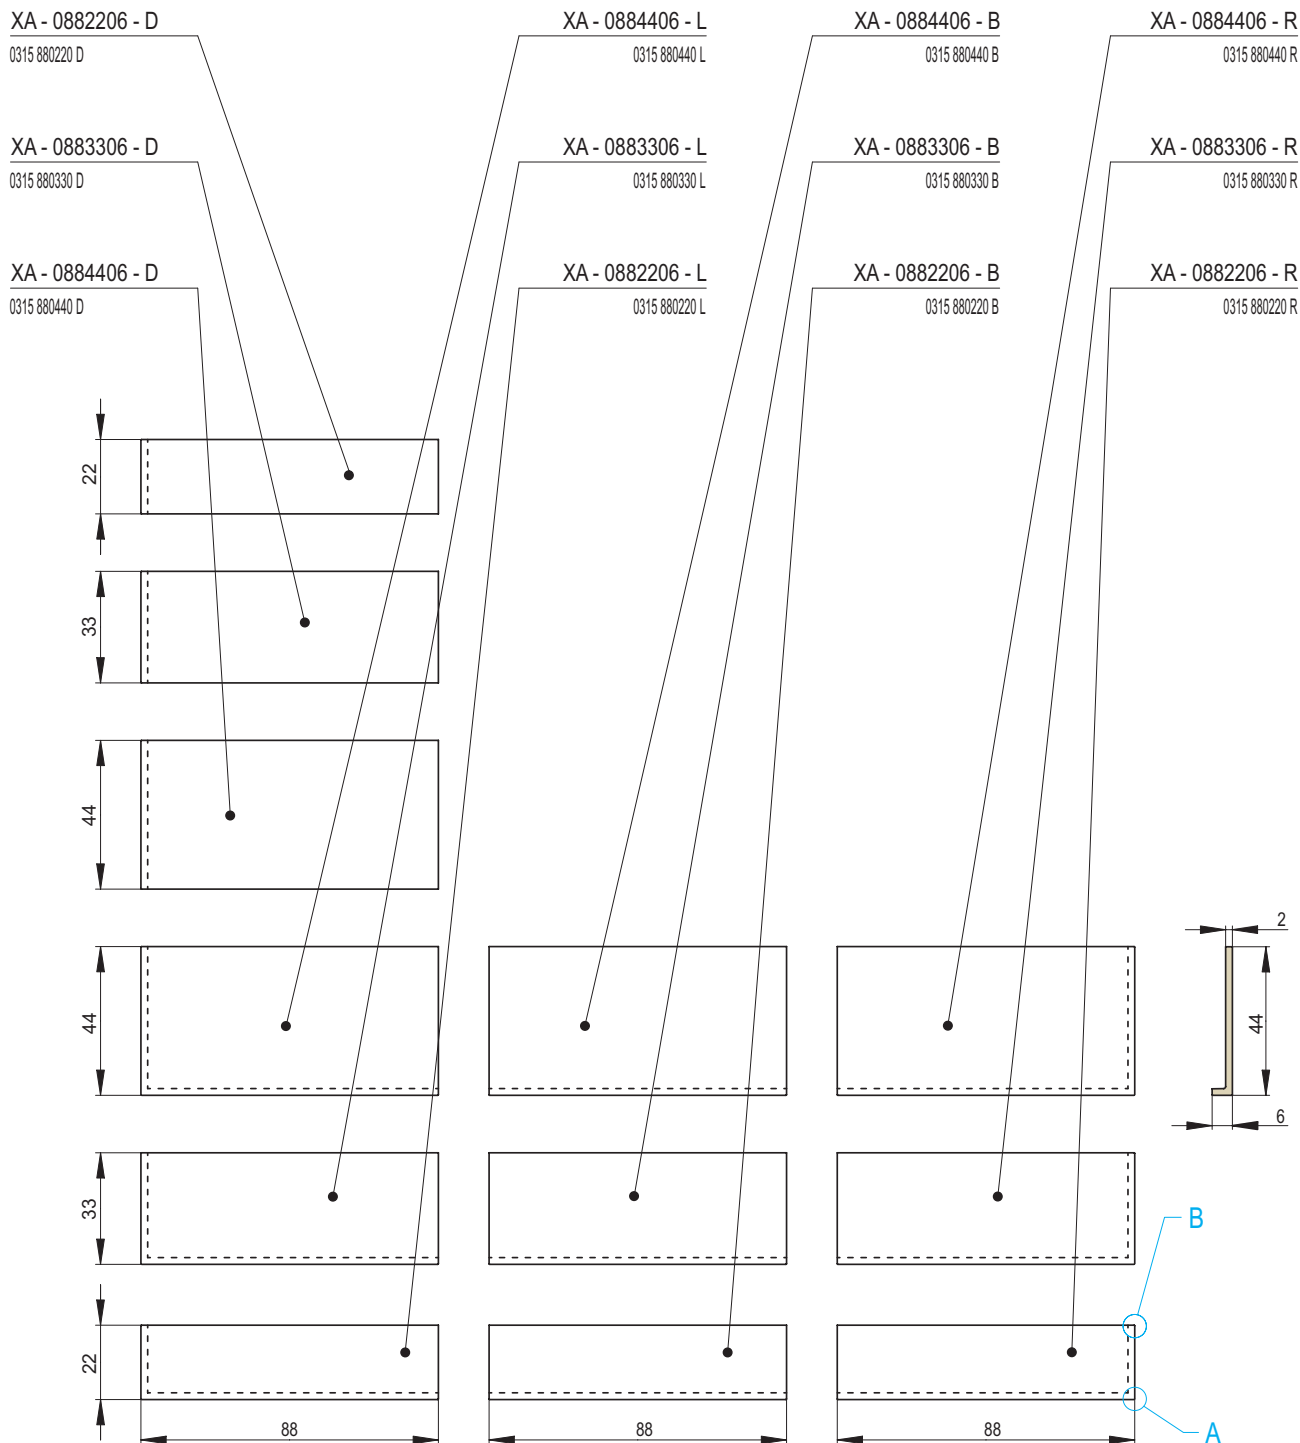

Profil pohledových hran

Detail - A

Detail - B

Rozměry v cm.