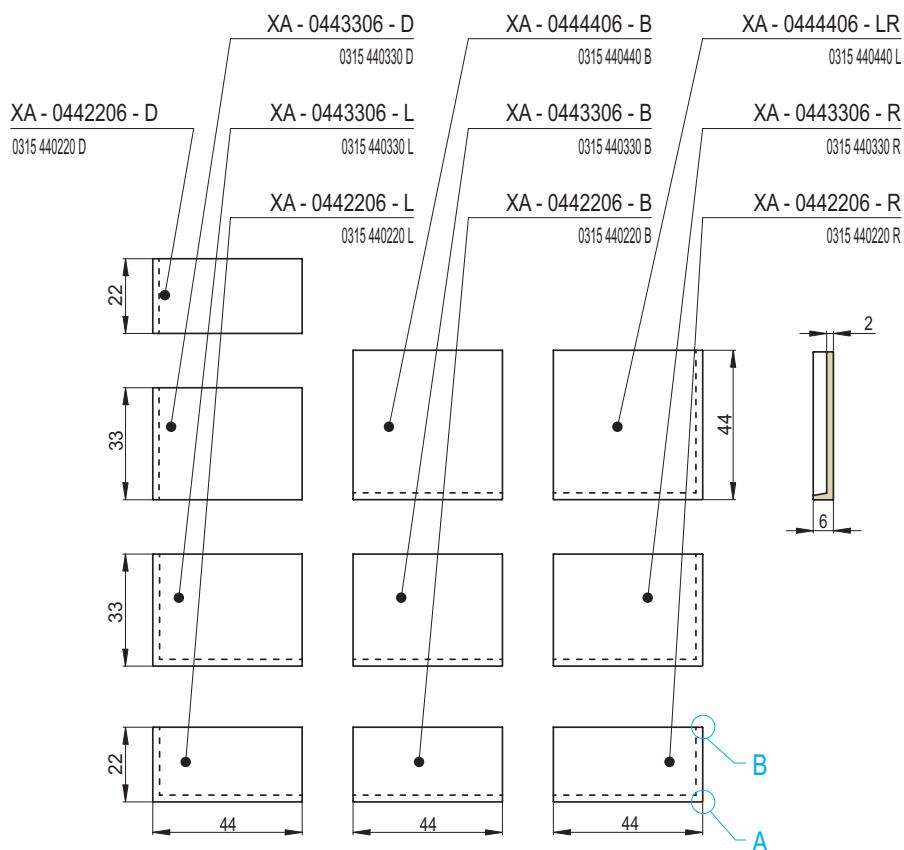

Profil pohledových hran

Detail - A

Detail - B

EXCLUSIVE - Ambient 44 / 6

1 | VELKOFORMÁTOVÉ KACHLE

Náhled	Kód výrobku	Název	Rozměr (cm)	Poznámky	Hmot. (kg)	Výrobní číslo	Jednotky
	XA - 0444406 - B	Římsa průběžná dlouhá	44x44x6	-	8,0	0315 440440 B	7
	XA - 0443306 - B		44x33x6		6,4	0315 440330 B	6
	XA - 0442206 - B		44x22x6		4,4	0315 440220 B	5
	XA - 0443306 - D	Římsa průběžná krátká	44x33x6	-	6,3	0315 440330 D	5
	XA - 0442206 - D		44x22x6		4,3	0315 440220 D	3,5
	XA - 0444406 - LR	Římsa roh levý - pravý	44x44x6	-	8,6	0315 440440 L	10
	XA - 0443306 - L	Římsa roh levý	44x33x6	-	6,9	0315 440330 L	8
	XA - 0442206 - L		44x22x6		4,8	0315 440220 L	6
	XA - 0443306 - R	Římsa roh pravý	44x33x6	-	6,9	0315 440330 R	8
	XA - 0442206 - R		44x22x6		4,8	0315 440220 R	6

Profil pohledových hran

Detail - A

Detail - B

EXCLUSIVE - Ambient | Desky / 2

1 | VELKOFORMÁTOVÉ KACHLE

Náhled	Kód výrobku	Název	Rozměr (cm)	Poznámky	Hmot. (kg)	Výrobní číslo	Jednotky
	XA - 1105502	Deska	110x55x2	-	26,5	0310 1100550 A	20
	XA - 1104402		110x44x2		21,2	0310 1100440 A	16
	XA - 1103302		110x33x2		15,9	0310 1100330 A	13
	XA - 1102202		110x22x2		10,6	0310 1100220 A	10
	XA - 0884402	Deska	88x44x2	-	15,4	0310 880440 A	12
	XA - 0883302		88x33x2		11,6	0310 880330 A	9,5
	XA - 0882202		88x22x2		7,7	0310 880220 A	7
	XA - 0664402	Deska	66x44x2	-	11,6	0310 660440 A	9
	XA - 0663302		66x33x2		8,7	0310 660330 A	7
	XA - 0662202		66x22x2		5,8	0310 660220 A	5
	XA - 0444402	Deska	44x44x2	-	7,7	0310 440440 A	6
	XA - 0443302		44x33x2		5,8	0310 440330 A	4,5
	XA - 0442202		44x22x2		3,9	0310 440220 A	3