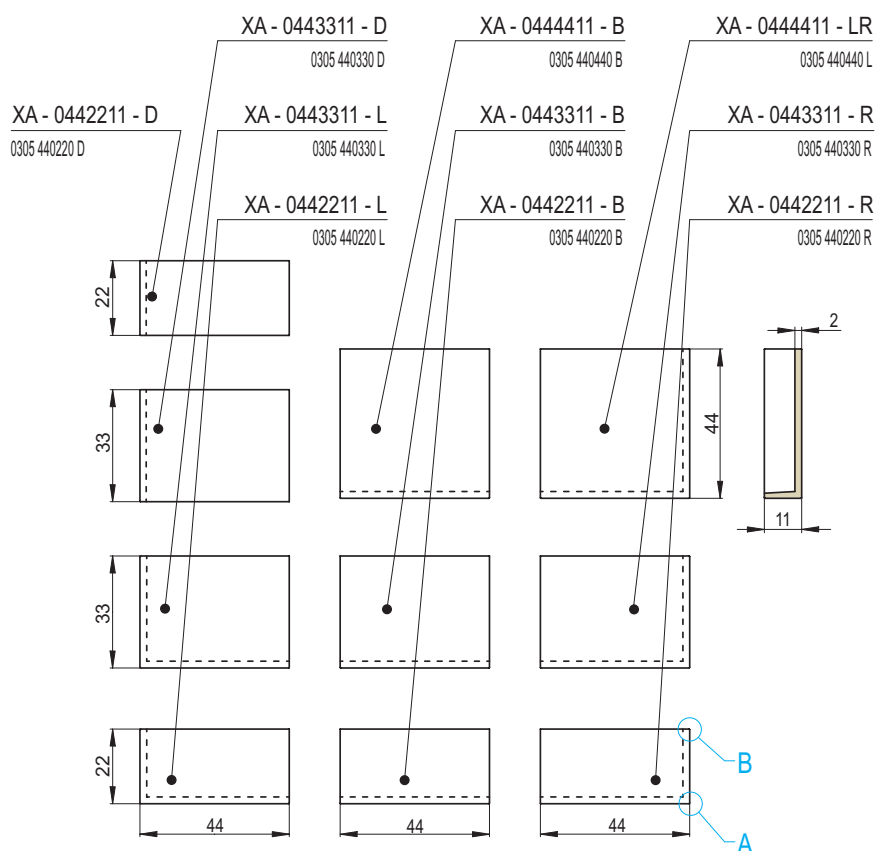

Profil pohledových hran

Detail - A

Detail - B

Rozměry v cm.

EXCLUSIVE - Ambient 66 / 11

1 | VELKOFORMÁTOVÉ KACHLE

Náhled	Kód výrobku	Název	Rozměr (cm)	Poznámky	Hmot. (kg)	Výrobní číslo	Jednotky
	XA - 0666611 - B	Římsa průběžná dlouhá	66x66x11	-	19,3	0305 660660 B	12
	XA - 0664411 - B		66x44x11		13,8	0305 660440 B	10
	XA - 0663311 - B		66x33x11		11	0305 660330 B	8,5
	XA - 0662211 - B		66x22x11		8,3	0305 660220 B	7
	XA - 0664411 - D	Římsa průběžná krátká	66x44x11	-	12,8	0305 660440 D	9
	XA - 0663311 - D		66x33x11		9,6	0305 660330 D	7,5
	XA - 0662211 - D		66x22x11		6,4	0305 660220 D	6
	XA - 0666611 - LR	Římsa roh levý - pravý	66x66x11	-	22	0305 660660 L	16
	XA - 0664411 - L	Římsa roh levý	66x44x11	-	15,6	0305 660440 L	13
	XA - 0663311 - L		66x33x11		12,4	0305 660330 L	10,5
	XA - 0662211 - L		66x22x11		9,2	0305 660220 L	8
	XA - 0664411 - R	Římsa roh pravý	66x44x11	-	15,6	0305 660440 R	13
	XA - 0663311 - R		66x33x11		12,4	0305 660330 R	10,5
	XA - 0662211 - R		66x22x11		9,2	0305 660220 R	8

Profil pohledových hran

Detail - A

Detail - B

EXCLUSIVE - Ambient 44 / 11

1 | VELKOFORMÁTOVÉ KACHLE

Náhled	Kód výrobku	Název	Rozměr (cm)	Poznámky	Hmot. (kg)	Výrobní číslo	Jednotky
	XA - 0444411 - B	Římsa průběžná dlouhá	44x44x11	-	9,2	0305 440440 B	7
	XA - 0443311 - B		44x33x11		7,3	0305 440330 B	6
	XA - 0442211 - B		44x22x11		5,5	0305 440220 B	5
	XA - 0443311 - D	Římsa průběžná krátká	44x33x11	-	6,9	0305 440330 D	5
	XA - 0442211 - D		44x22x11		4,6	0305 440220 D	3,5
	XA - 0444411 - LR	Římsa roh levý - pravý	44x44x11	-	11	0305 440440 L	10
	XA - 0443311 - L	Římsa roh levý	44x33x11	-	8,7	0305 440330 L	8
	XA - 0442211 - L		44x22x11		6,4	0305 440220 L	6
	XA - 0443311 - R	Římsa roh pravý	44x33x11	-	8,7	0305 440330 R	8
	XA - 0442211 - R		44x22x11		6,4	0305 440220 R	6