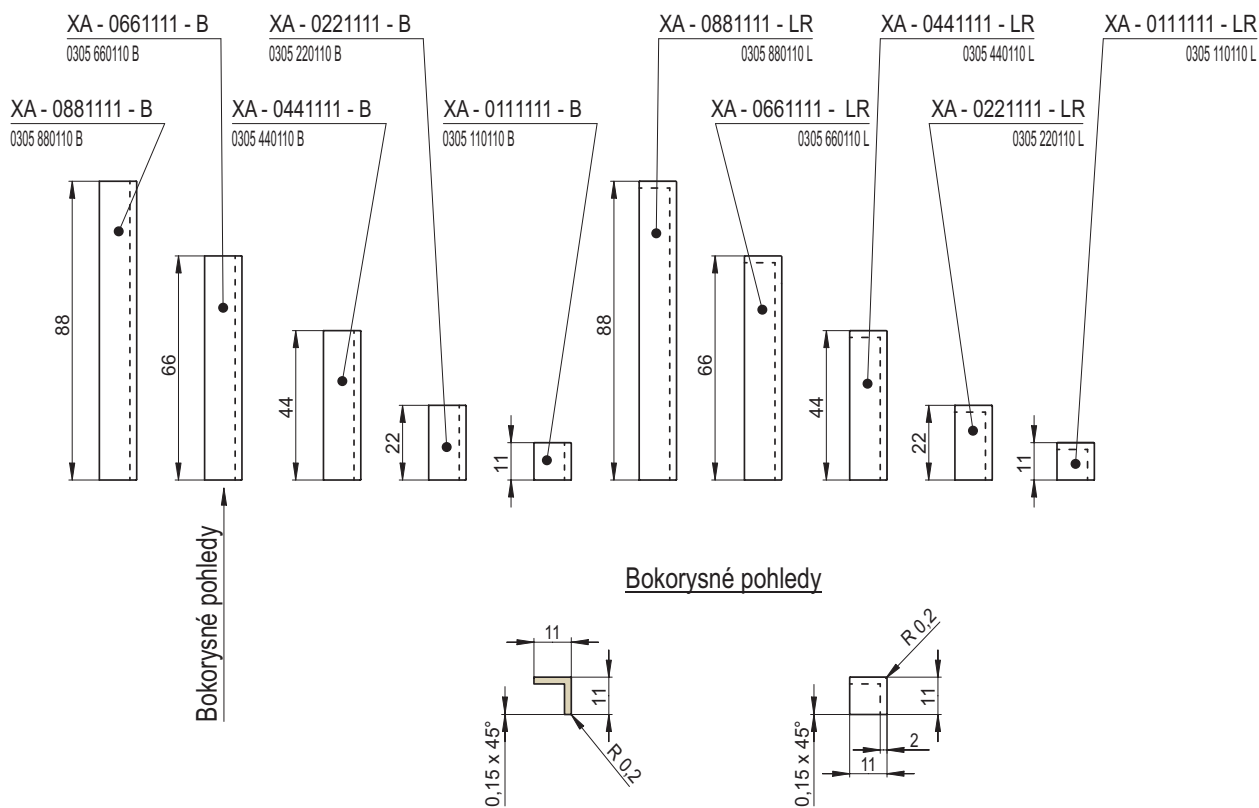

Profil pohledových hran

Detail - A

Detail - B

EXCLUSIVE - Ambient 44 / 11

1 | VELKOFORMÁTOVÉ KACHLE

Náhled	Kód výrobku	Název	Rozměr (cm)	Poznámky	Hmot. (kg)	Výrobní číslo	Jednotky
	XA - 0444411 - B	Římsa průběžná dlouhá	44x44x11	-	9,2	0305 440440 B	7
	XA - 0443311 - B		44x33x11		7,3	0305 440330 B	6
	XA - 0442211 - B		44x22x11		5,5	0305 440220 B	5
	XA - 0443311 - D	Římsa průběžná krátká	44x33x11	-	6,9	0305 440330 D	5
	XA - 0442211 - D		44x22x11		4,6	0305 440220 D	3,5
	XA - 0444411 - LR	Římsa roh levý - pravý	44x44x11	-	11	0305 440440 L	10
	XA - 0443311 - L	Římsa roh levý	44x33x11	-	8,7	0305 440330 L	8
	XA - 0442211 - L		44x22x11		6,4	0305 440220 L	6
	XA - 0443311 - R	Římsa roh pravý	44x33x11	-	8,7	0305 440330 R	8
	XA - 0442211 - R		44x22x11		6,4	0305 440220 R	6

Profil pohledových hran

Detail - A

Detail - B

EXCLUSIVE - Ambient 11 / 11

1 | VELKOFORMÁTOVÉ KACHLE

Náhled	Kód výrobku	Název	Rozměr (cm)	Poznámky	Hmot. (kg)	Výrobní číslo	Jednotky
	XA - 0881111 - B	Římsa průběžná	88x11x11	-	7,3	0305 880110 B	8
	XA - 0661111 - B		66x11x11		4,4	0305 660110 B	6
	XA - 0441111 - B		44x11x11		3,7	0305 440110 B	4
	XA - 0221111 - B		22x11x11		1,8	0305 220110 B	2
	XA - 0111111 - B		11x11x11		0,9	0305 110110 B	1
	XA - 0881111 - LR	Římsa roh levý - pravý	88x11x11	-	7,8	0305 880110 L	9
	XA - 0661111 - LR		66x11x11		4,8	0305 660110 L	7
	XA - 0441111 - LR		44x11x11		4,1	0305 440110 L	5
	XA - 0221111 - LR		22x11x11		2,3	0305 220110 L	3
	XA - 0111111 - LR		11x11x11		1,4	0305 110110 L	1,5