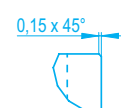

Profil pohledových hran

Detail - A

Detail - B