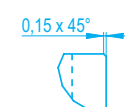

Profil pohledových hran

Detail - A

Detail - B