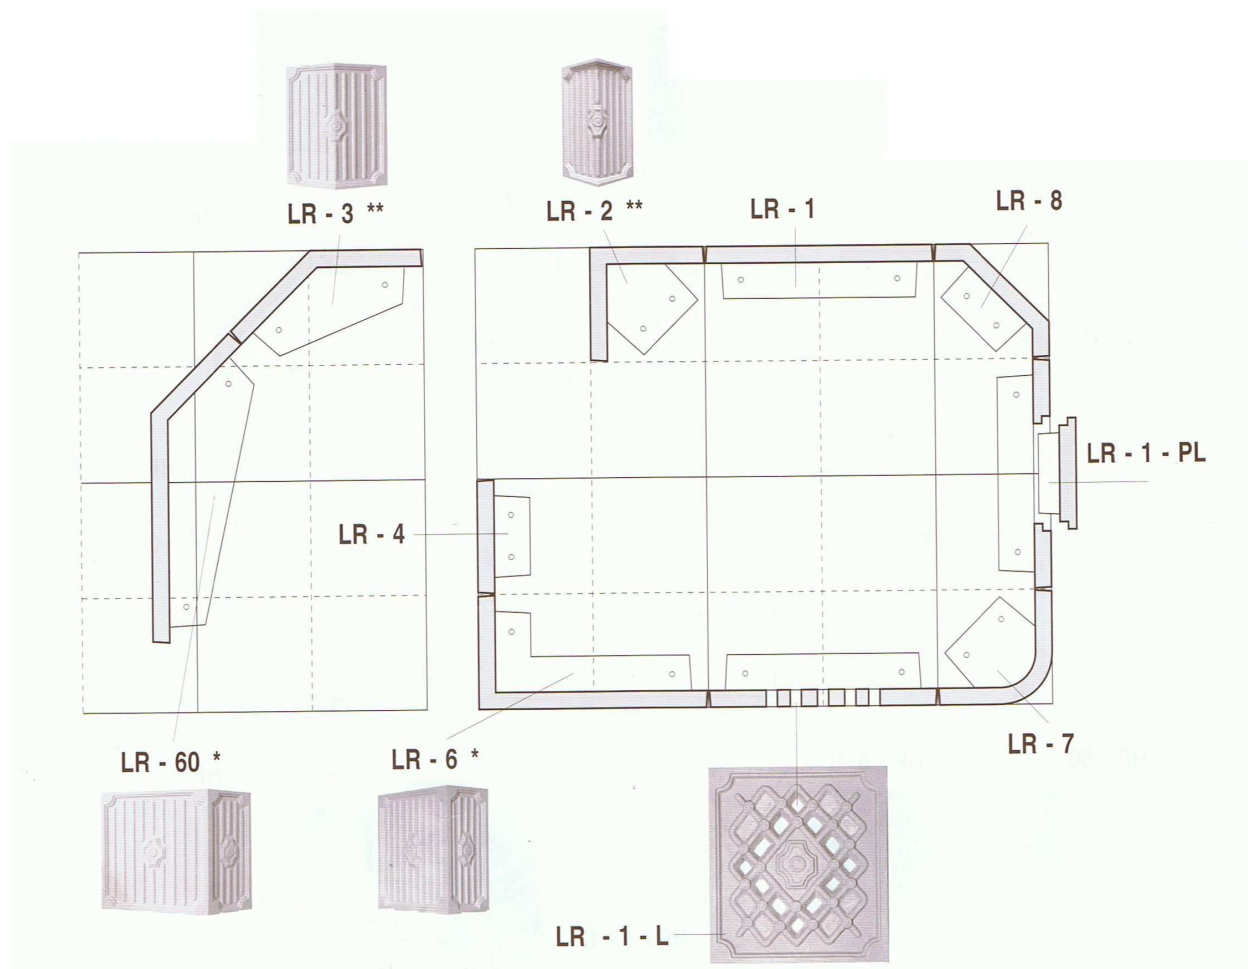

Do tych kafli polecamy poniższe rodzaje glazur: transparentne, typu efekt oraz nr. 1, 5, 21.

Zamówienia:**Kominki-Bielawski**

ul. Wiejska 7, 96-321 Żabia Wola

woj. mazowieckie

tel./fax: 046 857 82 17

symbol	opis	rozmiar (cm)	liczba jednostek	pow. (cm ²)	waga (kg)
LR-1	Kafel podstawowy Lira	22 x 24	1	528	2,5
LR-1 PL	Wyczystka	22 x 24	1,2	528	2,7
LR-1 L	Wywiewka	22 x 24	1,2	528	2,7
LR -2**	Kafel rogowy ½ na ½ ostry	11 x 11 x 24	1,6	528	1,6
LR-3**	Kafel rogowy 135 stopni, ½ na ½	11/11 X 24	1,7	528	1,7
LR-4	Kafel półkowy	11 x 24	0,8	264	1,3
LR-6*	Kafel rogowy 1 na ½	22 x 11 x 24	1,8	792	3,1
LR-7	Kafel rogowy ½ na ½ zaokrąglony	11 x 11 x 24	1,6	528	1,6
LR-8	Kafel rogowy ½ na ½ ścięty	11 x 11 x 24	1,6	528	1,6
LR-60*	Kafel rogowy 135 stopni 1 na ½	22/11 x 24	1,8	792	3,2
VI-1	Kafel podstawowy Viola	22 x 24	1	528	2,5

* - na kancie ramka ** - złamany wzór bez ramki